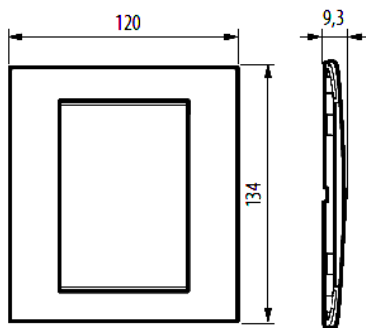

LNA4826AE

Placa rectangular

bticino

Código Bticino

LNA4826AE

Descripción

Placa de forma rectangular color Avenue 3+3 módulos.

Línea Bticino

LIVINGLIGHT

Material

Zamak

Dimensiones (mm)

Diagrama de montaje

Cajas

**506E**
(106x117x52 mm)

Soportes