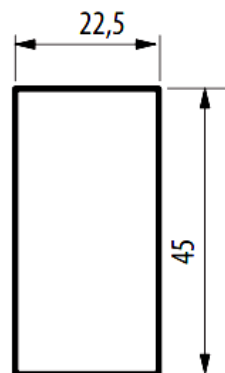

HC/HD/HS4921LD

Cubretela con símbolo

bticino

Código Bticino

HS4921LD, HC4921LD, HD4921LD

Descripción

Tecla grabada iluminable "Timbre"

Línea Bticino

Axolute.

Características

1 módulo

Modelos disponibles

 HS4921LD  HC4921LD  HD4921LD

Dimensiones (mm)

1 modulo

Modo de sustitución de la tecla