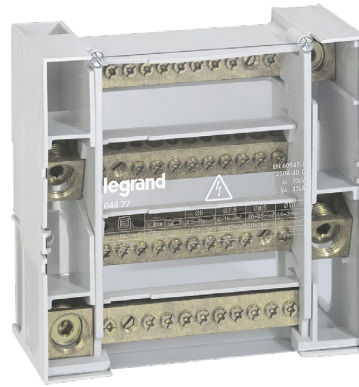

0 048 77

Repartidores modulares Tetrapolares 160A a 250A

Referencia	Corriente	ENTRADAS		Número de salidas	SALIDAS		
		Conductor rígido (mm²)	Conductor flexible (mm²)		Conductor rígido (mm²)	Conductor flexible (mm²)	Módulos 17.5mm
4 004 11	160 A	35 a 70	35 a 70	14	1 de 10 a 35 1 de 10 a 35 4 de 10 a 25 8 de 2.5 a 10	1 de 10 a 25 1 de 10 a 16 4 de 6 a 16 8 de 1.5 a 10	10
0 048 77	250 A	50 a 120	50 a 120	11	1 de 16 a 50 2 de 10 a 35 2 de 10 a 25 6 de 2.5 a 16	1 de 16 a 35 2 de 10 a 25 2 de 6 a 16 6 de 2.5 a 10	9