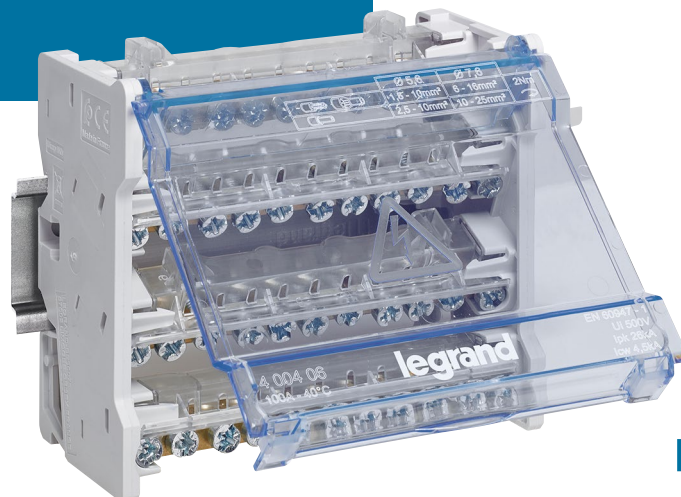

REPARTIDORES MODULARES

CONSIGUE UN CABLEADO
MÁS EFICIENTE

Repartidores modulares

BIPOLARES Y TETRAPOLARES,
UNA COMPLETA GAMA DE PRODUCTOS
ERGONÓMICOS, CON CARACTERÍSTICAS
ESPECIALMENTE DISEÑADAS PARA
FACILITAR SU INSTALACIÓN.

Desarrollamos soluciones específicas y de alto rendimiento que contribuyen al éxito de cualquier instalación, por muy exigente que sea.

MAYOR **FACILIDAD DE USO**

Los sistemas de distribución eléctrica, son la base de todas las instalaciones, y un instrumento de rendimiento y continuidad del servicio. Los repartidores modulares escalonados son un componente clave de estos sistemas y deben ser fáciles de instalar para lograr la mayor eficiencia posible.