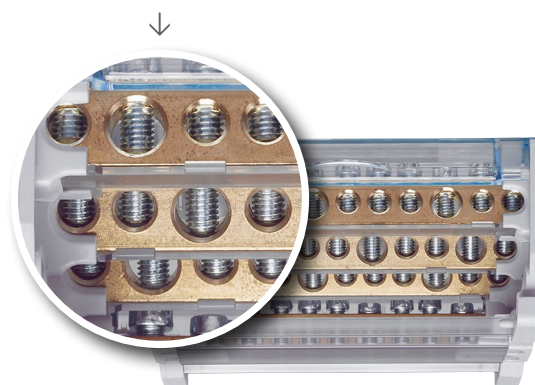

REPARTIDORES MODULARES

CONSIGUE UN CABLEADO
MÁS EFICIENTE

Repartidores modulares

BIPOLARES Y TETRAPOLARES,
UNA COMPLETA GAMA DE PRODUCTOS
ERGONÓMICOS, CON CARACTERÍSTICAS
ESPECIALMENTE DISEÑADAS PARA
FACILITAR SU INSTALACIÓN.

ADEMÁS

NUESTROS REPARTIDORES SE PUEDEN **INSTALAR EN TODAS NUESTRAS GAMAS** DE CAJAS Y GABINETES.

Gabinetes industriales Atlantic y Marina

Tableros de distribución IEC

¡Cambios que marcan la diferencia!

UNA OFERTA COMPLETA

- **8 referencias en lugar de 6** para mayor variedad y precisión.
- **2 nuevas referencias de 160A y 250A** para ofrecer soluciones específicas en 6 a 10 módulos.

MEJORA DE LA ERGONOMÍA

- **10 % más de espacio para el cableado**, lo que facilita el acceso y agiliza el cableado.
- **Orificios para el cableado un 3 % más grandes y barras con biseles** para facilitar la conexión.
- **Los orificios para el cableado están lo suficientemente separados** como para permitir el uso de punteras estándar.
- **Barras rediseñadas** con entrada desplazada (interna) y salidas de gran sección para evitar el solapamiento de los cables grandes.

ACCESO MÁS SENCILLO

La **tapa de protección** puede mantenerse abierta o retirarse completamente para facilitar la instalación.

MAYOR RENDIMIENTO

- **Mayor rendimiento eléctrico:** Ipk mejorado, del 30-45 % en la mayoría de los repartidores.
- **Mejora del rendimiento mecánico:**
 - **Diseño robusto:** buen comportamiento del repartidor frente a las cargas de los cables.
 - **Fijación reforzada:** permite una mejor sujeción del repartidor en el perfil.
 - **Sistema innovador:** evita el desenroscado accidental de los tornillos en las conexiones no fijadas.