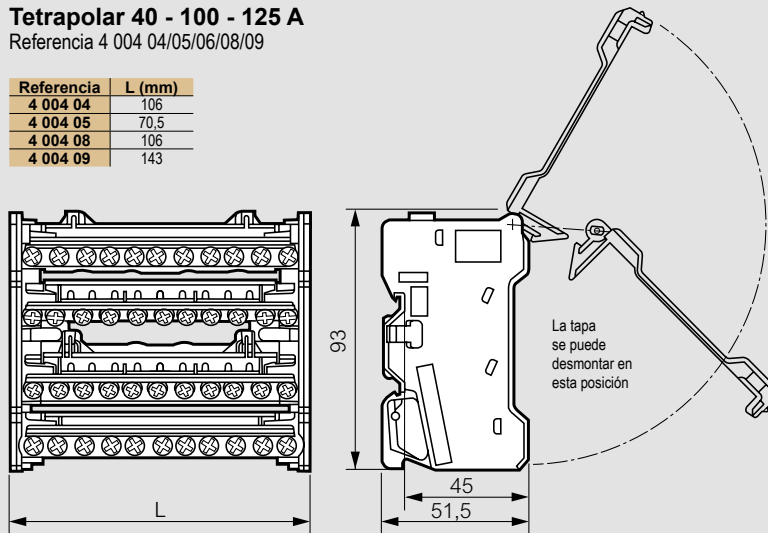

Repartidores modulares

Tamaño

Bipolares 40 - 125 A

Referencia	L (mm)
4 004 01	70,5
4 004 03	143

Tetrapolar 40 - 100 - 125 A

Referencia 4 004 04/05/06/08/09

Referencia	L (mm)
4 004 04	106
4 004 05	70,5
4 004 08	106
4 004 09	143