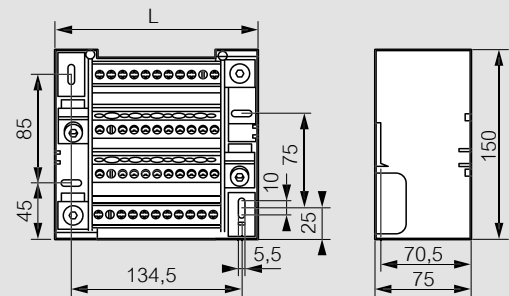

Tetrapolar 250 A

Referencia 0 048 77