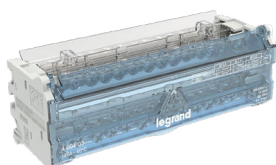

Puede abrirse hasta 180°.

Repartidores modulares

4 004 04

4 004 01

4 004 05

4 004 08

4 004 03

4 004 09

Conforme a norma EN 60947-1
Conexión con o sin punteras Starfix

Repartidores modulares Bipolares 40A a 125A

Referencia	Corriente	ENTRADAS		Número de salidas	SALIDAS		
		Conductor rígido (mm ²)	Conductor flexible (mm ²)		Conductor rígido (mm ²)	Conductor flexible (mm ²)	Módulos 17.5mm
4 004 01	100 A	10 a 25	6 a 16	6	1 de 10 a 25 5 de 2.5 a 10	1 de 6 a 16 5 de 1.5 a 10	4
4 004 03	125 A	10 a 35	6 a 25	14	3 de 10 a 25 11 de 2.5 a 10	3 de 6 a 16 11 de 1.5 a 10	8