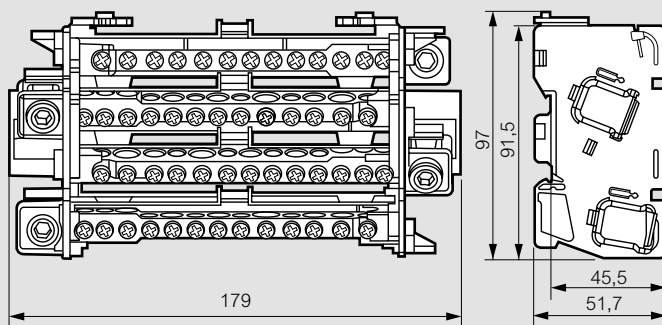

Tetrapolar 160 A

Referencia 4 004 11