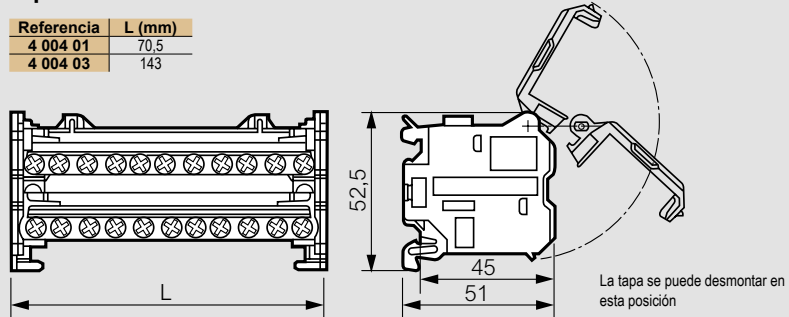

Repartidores modulares Tetrapolares 40A a 125A

Referencia	Corriente	ENTRADAS		Número de salidas	SALIDAS		
		Conductor rígido (mm ²)	Conductor flexible (mm ²)		Conductor rígido (mm ²)	Conductor flexible (mm ²)	Módulos 17.5mm
4 004 04	40 A	2.5 a 10	1.5 a 10	12	2 de 2.5 a 10 10 de 1.5 a 6	2 de 1.5 a 10 10 de .75 a 4	6
4 004 05	100 A	10 a 25	6 a 26	6	1 de 10 a 25 5 de 2.5 a 10	1 de 6 a 16 5 de 1.5 a 10	4
4 004 08	125 A	10 a 35	6 a 25	10	3 de 10 a 25 7 de 2.5 a 10	3 de 6 a 16 7 de 1.5 a 10	6
4 004 09	125 A	10 a 35	6 a 25	14	3 de 10 a 25 11 de 2.5 a 10	3 de 6 a 16 11 de 1.5 a 10	8

4 004 11

0 048 77

Repartidores modulares Tetrapolares 160A a 250A

Referencia	Corriente	ENTRADAS		Número de salidas	SALIDAS		
		Conductor rígido (mm ²)	Conductor flexible (mm ²)		Conductor rígido (mm ²)	Conductor flexible (mm ²)	Módulos 17.5mm
4 004 11	160 A	35 a 70	35 a 70	14	1 de 10 a 35 1 de 10 a 35 4 de 10 a 25 8 de 2.5 a 10	1 de 10 a 25 1 de 10 a 16 4 de 6 a 16 8 de 1.5 a 10	10
0 048 77	250 A	50 a 120	50 a 120	11	1 de 16 a 50 2 de 10 a 35 2 de 10 a 25 6 de 2.5 a 16	1 de 16 a 35 2 de 10 a 25 2 de 6 a 16 6 de 2.5 a 10	9

Repartidores modulares

Tamaño

Bipolares 40 - 125 A

Referencia	L (mm)
4 004 01	70,5
4 004 03	143

Tetrapolar 40 - 100 - 125 A

Referencia 4 004 04/05/06/08/09

Referencia	L (mm)
4 004 04	106
4 004 05	70,5
4 004 08	106
4 004 09	143