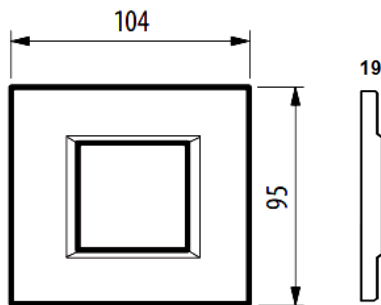

## Descripción

Placa de aluminio rectangular de color plata de 2 módulos.

## Dimensiones (mm)