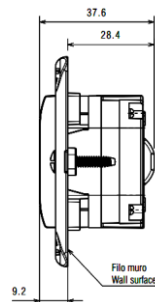

L4188IG

Toma corriente Dúplex tierra aislada

bticino

Código Bticino

L4188IG

Descripción

Tomacorriente dúplex tierra aislada, color naranja. Incluye chasis.

Línea Bticino

LIVINGLIGHT

Rendimiento

16 A – 127/250V

Dimensiones (mm)

Diagrama de conexión