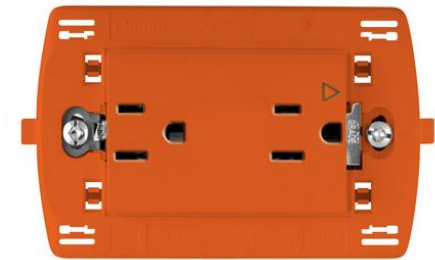

L4188IG

Toma corriente Dúplex tierra aislada

bticino

Código Bticino

L4188IG

Descripción

Tomacorriente dúplex tierra aislada, color naranja. Incluye chasis.

Línea Bticino

LIVINGLIGHT

Rendimiento

16 A – 127/250V

Dimensiones (mm)

Diagrama de conexión