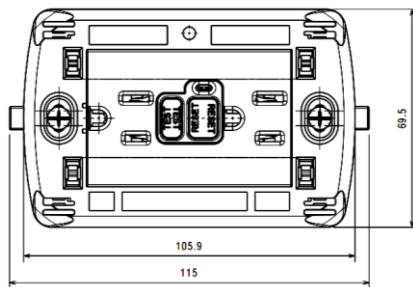

L4188IG

Toma corriente Dúplex tierra aislada

bticino

Código Bticino

L4188IG

Descripción

Tomacorriente dúplex tierra aislada, color naranja. Incluye chasis.

Línea Bticino

LIVINGLIGHT

Rendimiento

16 A – 127/250V

Dimensiones (mm)

Diagrama de conexión