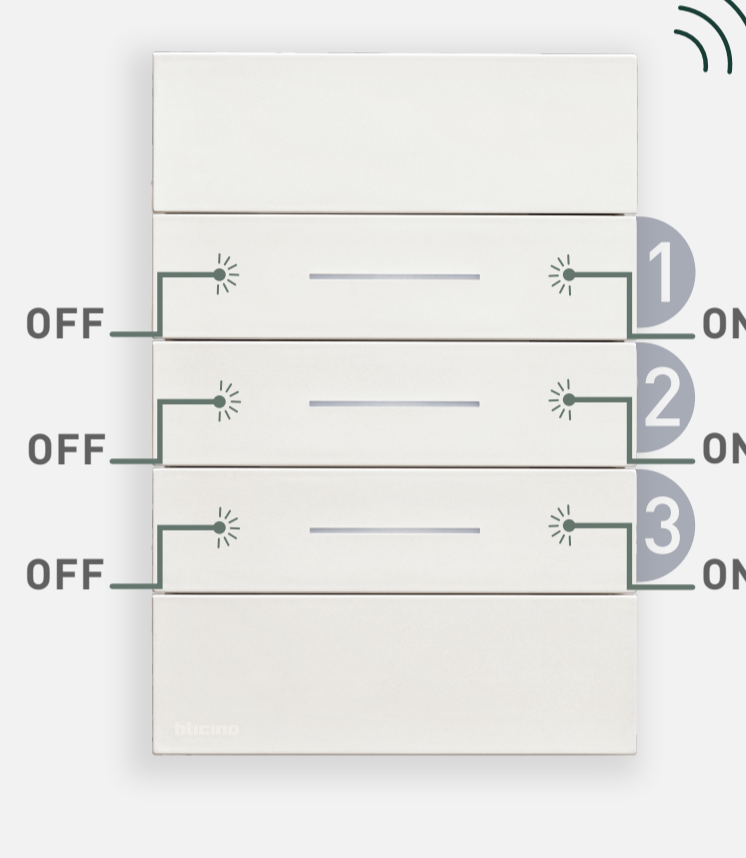

Botonera de acceso a recámara 2

- | | | |
|-------------------------------------------------------------------------------------------------------------------------------------------------------------------------------------------------------------|--------------------------------------------------------------------------------------------------------------------------------------------------------------------|---------------------------------------------------------------------------------------------------------------------------------------------------------------------------------------------------|
| <p>1</p> <p>ESCENA "ON/OFF"</p> <p>Enciende y apaga luces ubicadas en:</p> <ul style="list-style-type: none"> • Entrada • Recámara 2 • Cajillo de recámara 2 | <p>2</p> <p>ESCENA "ON/OFF"</p> <p>Enciende y apaga luces ubicadas en:</p> <ul style="list-style-type: none"> • Cajillo de recámara 2 | <p>3</p> <p>ESCENA "ON/OFF RECÁMARA"</p> <p>Enciende y apaga luces ubicadas en:</p> <ul style="list-style-type: none"> • Recámara 2 • Cajillo de recámara 2 |
|-------------------------------------------------------------------------------------------------------------------------------------------------------------------------------------------------------------|--------------------------------------------------------------------------------------------------------------------------------------------------------------------|---------------------------------------------------------------------------------------------------------------------------------------------------------------------------------------------------|