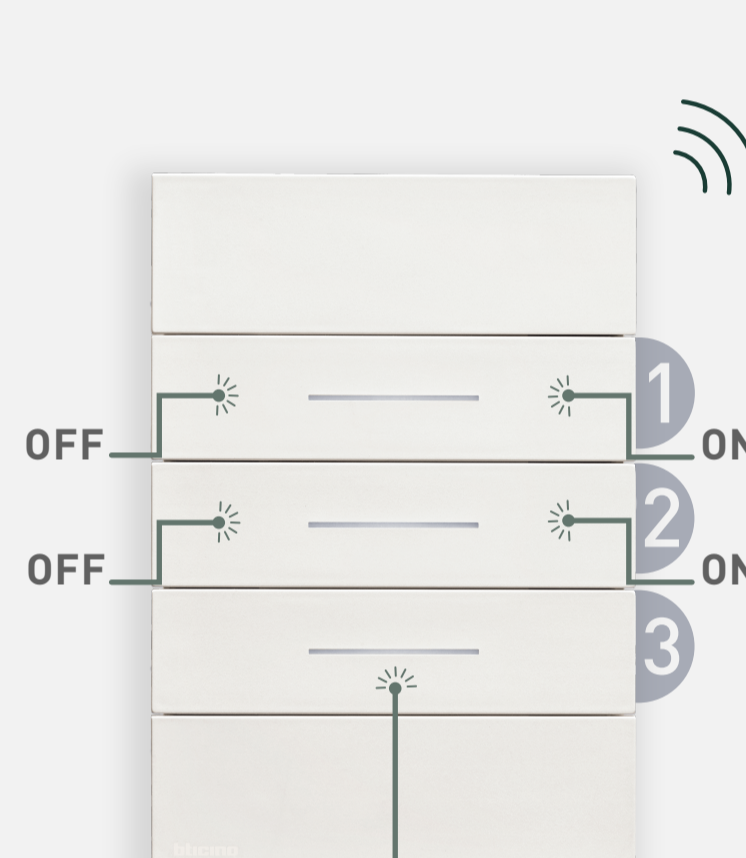

Botonera de cabecera recámara 2