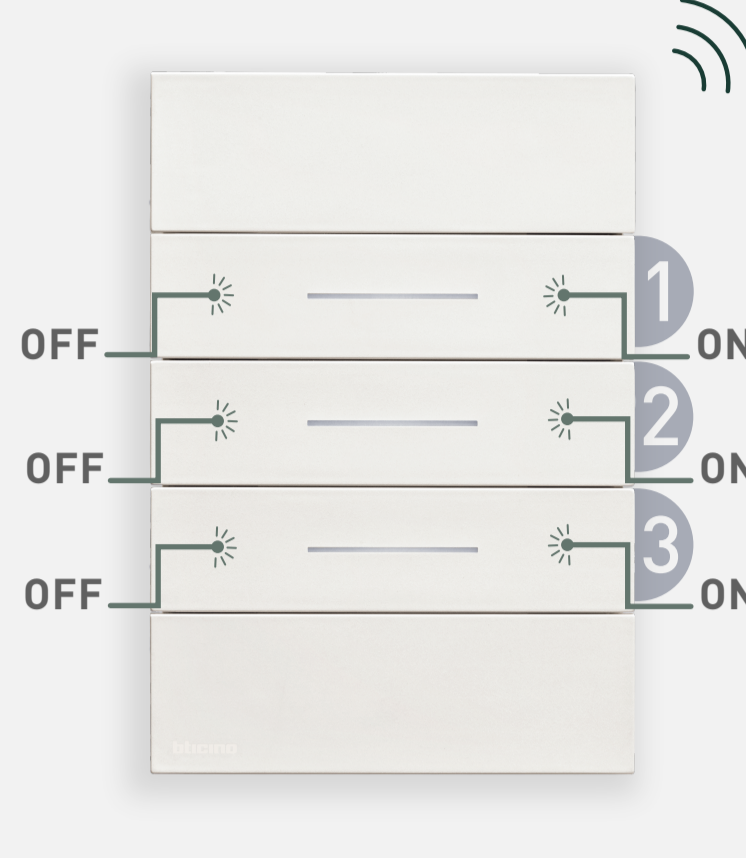

Botonera de acceso