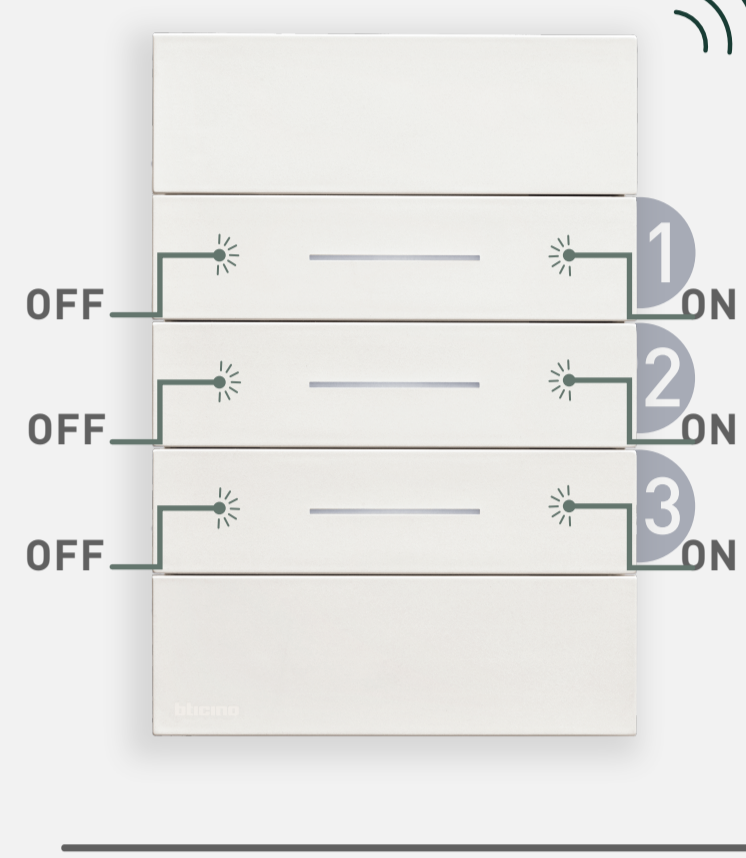

Botonera de cocina