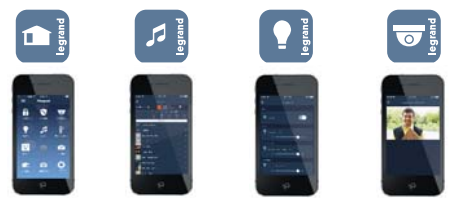

APLICACIONES DE ON-Q

Intuity   Digital Audio   Control de Iluminación   Cámara IP

Llama y pregunta por un representante On-Q, desde cualquier parte de la República:

01-800 **bteino** 2842466