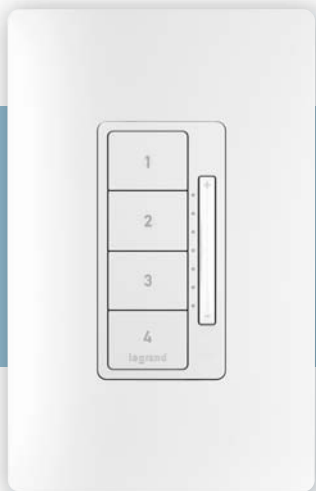

TU CASA LISTA Y SIEMPRE SEGURA

El registrador y repetidor de funciones permite memorizar tus patrones típicos de iluminación y activarlos cuando estés de vacaciones, proporcionando mayor seguridad a ti y a tu familia, gracias a que este sistema controla el encendido y apagado de la iluminación de zonas específicas de tu casa.

Escena "Bienvenidos a casa"

Al entrar con solo presionar un botón, podrás encender el aire acondicionado a 22°C, las luces de la entrada 50% y las de la cocina 75%, justo lo que necesitas para sentirte cómodo.

Escena "Buenas noches"

Apaga todas las luces asegurando que la cerradura digital esté cerrada antes de dormir.

Escena "Cine"

Con solo un botón, las luces de la sala de TV se ajustan a un 10% y las persianas se bajan totalmente, logrando el ambiente adecuado para comenzar una noche de películas.