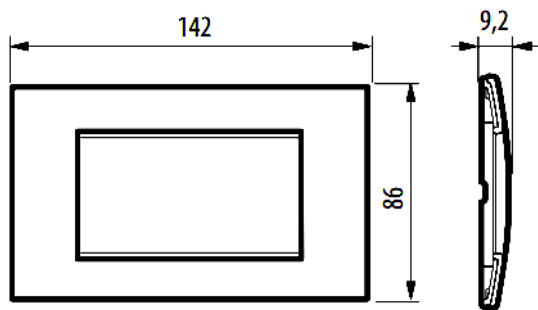

LNA4804AE

Placa rectangular

bticino

Código Bticino

LNA4804AE

Descripción

Placa de forma rectangular color avenue 4 módulos.

Línea Bticino

LIVINGLIGHT

Material

Zamak

Dimensiones (mm)

LNA4804...

Diagrama de montaje

504E
(133x74x53.5 mm)

LN4704