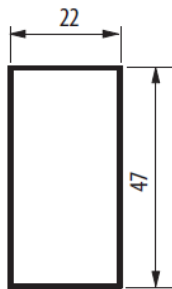

L4258/11N - NT4258/11N - N4258/11N

Toma de teléfono 4 hilos

Código Bticino

L4258/11N - NT4258/11N - N4258/11N

Descripción

Conector telefónico RJ11 - Conexión tipo K100

Línea Bticino

LIVINGLIGHT

Modelos disponibles

 L4258/11N  NT4258/11N  N4258/11N

Dimensiones (mm)

Instalación