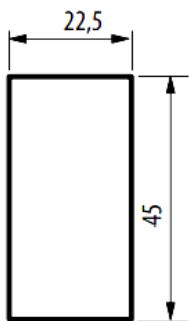

HC/HD/HS4911AH

Tecla con simbología de 2 funciones

bticino

Código Bticino

HS4911AH, HC4911AH, HD4911AH

Descripción

Cubretecla SUBIR BAJAR de color blanco.

Línea Bticino

Axolute

Características

Tapa de tecla con 2 funciones de 1 módulo.

Modelos disponibles

 HS4911AH  HC4911AH  HD4911AH

Dimensiones (mm)

1 modulo