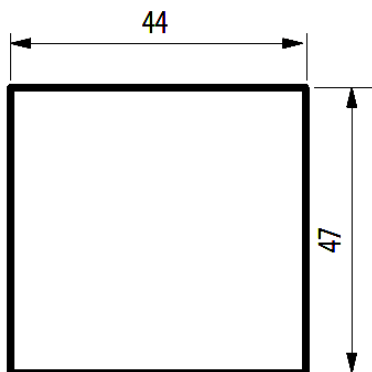

LIVINGLIGHT

Rendimiento

16 A 127-220 Vca.

Modelos disponibles

L4305/16 NT4305/16 N4305/16

Dimensiones (mm)

Diagrama de conexión