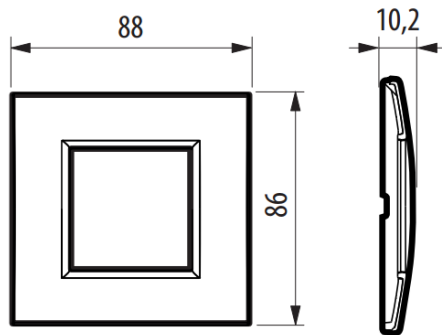

## Descripción

Placa de forma rectangular color gris hielo con 2 módulos.

## Dimensiones (mm)

**Diagrama de montaje**

Cajas

Soportes

Nº de módulos

Placas

500  
(Ø 60x44 mm)

LN4702G