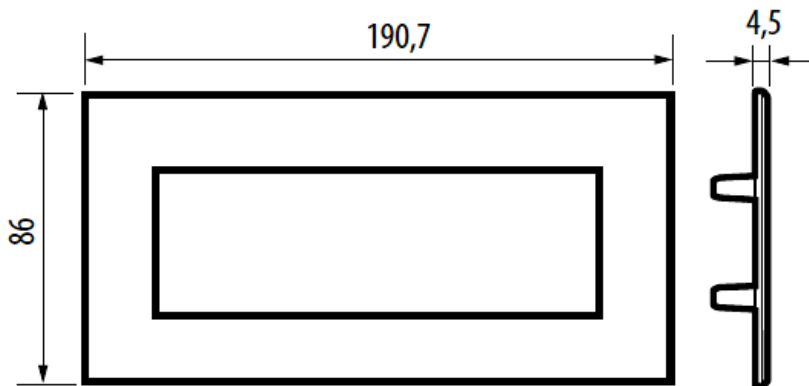

HW4806HC

Placa Axolute Air

bticino

Código Bticino

HW4806HC

Descripción

Placa Axolute Air de color tech con 6 módulos.

Línea Bticino

Axolute

Dimensiones (mm)

Montaje