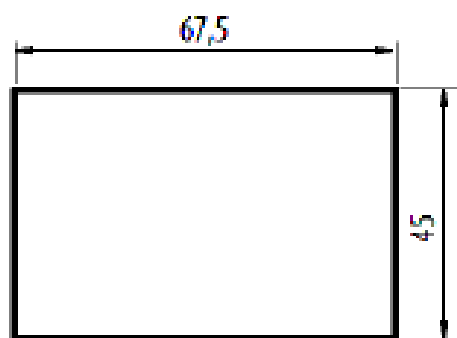

HS/HC/HD4188GF

TOMACORRIENTE DUPLEX ICFT

bticino

Código Bticino

HS4188GF, HC4188GF, HD4188GF

Descripción

Toma de corriente dúplex con interruptor de falla a tierra ICFT color gris claro, incluye chasis

Línea Bticino

Axolute

Rendimiento

15 A 127/250 V

Modelos disponibles

HS4188GF

HC4188GF

HD4188GF

Dimensiones (mm)**Diagrama de conexión**