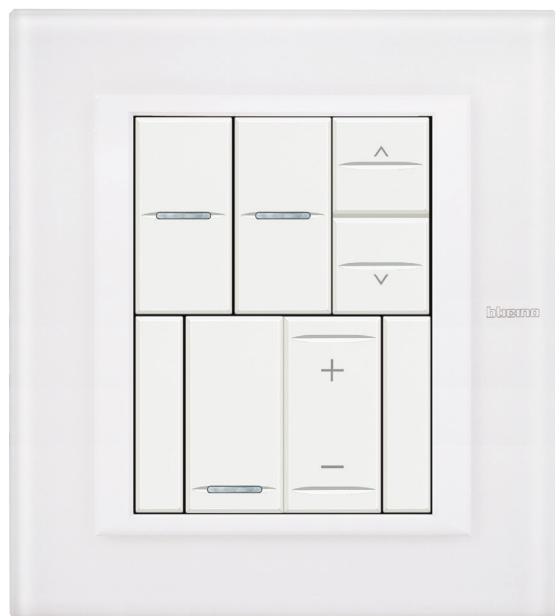

Las tendencias cambian pero el estilo es eterno.

bticino

monocromático

PLACA ANTRACITA
con marco monocromático en color
metalizado oscuro, 3 módulos.

PLACA BLANCO AXOLUTE
con marco monocromático en color
blanco, 3 módulos.

PLACA TECH
con marco monocromático en color
metalizado claro, 3 módulos.

PLACA VIDRIO BLANCO
con interruptor sencillo, 3 vías, conmutador doble
tecla y dimmer universal en color blanco,
3+3 módulos.

AXOLUTE

blanco

PLACA BLANCO AXOLUTE
con toma de audio RCA en color
blanco, 3 módulos.

PLACA BLANCO AXOLUTE AIR
con cronotermostato en color
blanco, 3 módulos.

bticino

PLACA WENGÉ
con cubreteclas de señalización en color
metalizado oscuro, 3 módulos.

bticino

PLACA BLANCO PERSONALIZABLE
con pulsador axial en color blanco, 2 módulos.

PLACA TECH
con conmutador doble tecla y dimmer pulsante en color
gris claro, 4 módulos.

PLACA ANTRACITA
con tomacorriente sencilla y cargador usb en color
gris oscuro, 3 módulos.