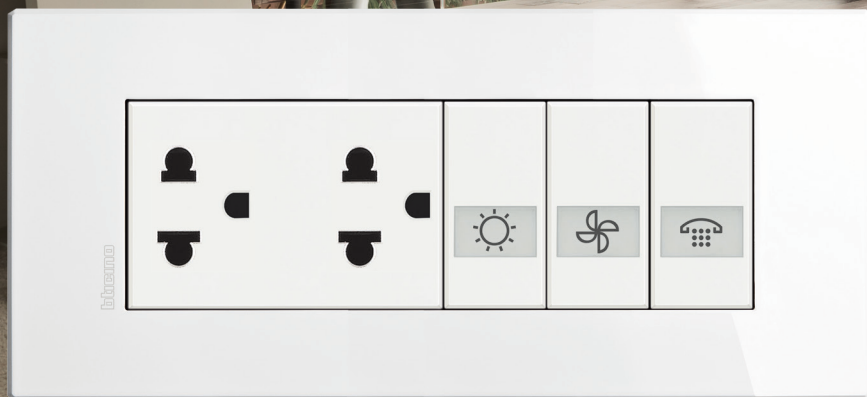

AXOLUTE

Axolute Air

PLACA BLANCO
con tomacorriente dúplex euroamericana con cubreteclas de señalización en color blanco, 6 módulos.