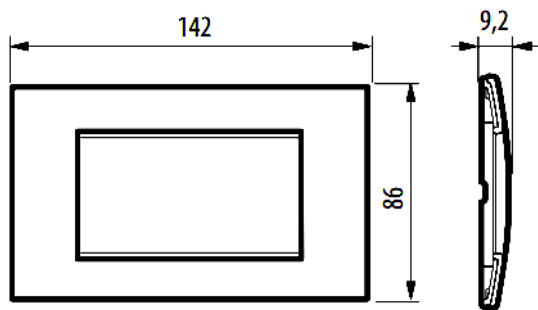

LNA4804LCA

Placa rectangular

bticino

Código Bticino

LNA4804LCA

Descripción

Placa de madera cerezo americano de forma rectangular 4 módulos.

Línea Bticino

LIVINGLIGHT

Material

Madera

Dimensiones (mm)

LNA4804...

Diagrama de montaje

504E
(133x74x53.5 mm)

LN4704