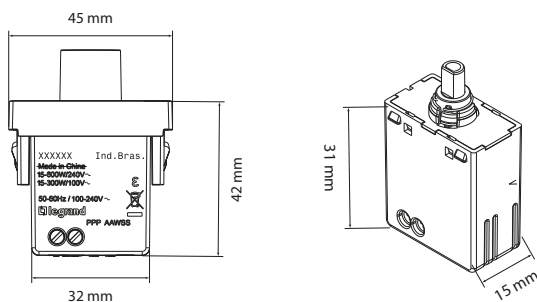

Dimensiones(mm):