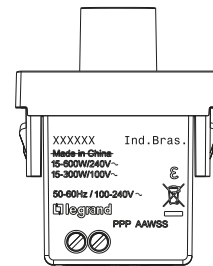

Control de ventilador 300/600W KW4018 / KG4018 / KM4018