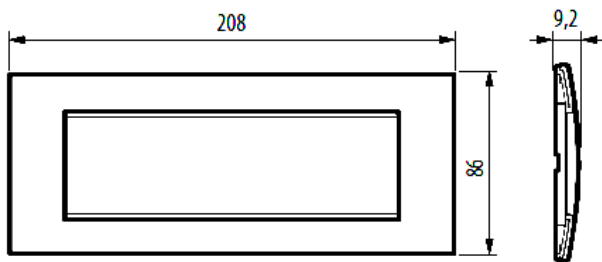

LNA4807LNC

Placa rectangular

bticino

Código Bticino

LNA4807LNC

Descripción

Placa de forma rectangular de madera de Nogal 7 módulos.

Línea Bticino

LIVINGLIGHT

Material

Madera

Dimensiones (mm)

Diagrama de montaje

Cajas

506L
(183.5x90x53.5 mm)

Soportes