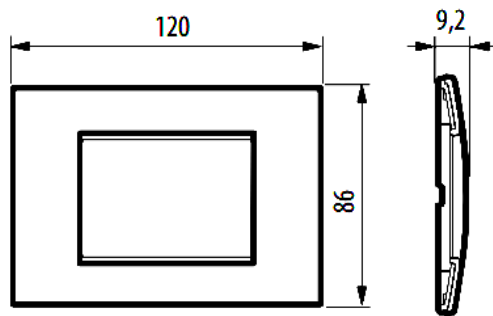

LNA4803KF

Placa rectangular

bticino

Código Bticino

LNA4803KF

Descripción

Placa de forma rectangular de color humo con 3 módulos.

Línea Bticino

LIVINGLIGHT

Material

Tecno-polímero

Dimensiones (mm)

LNA4803...

Diagrama de montaje

503MS
(106x71x52 mm)

LN4703M