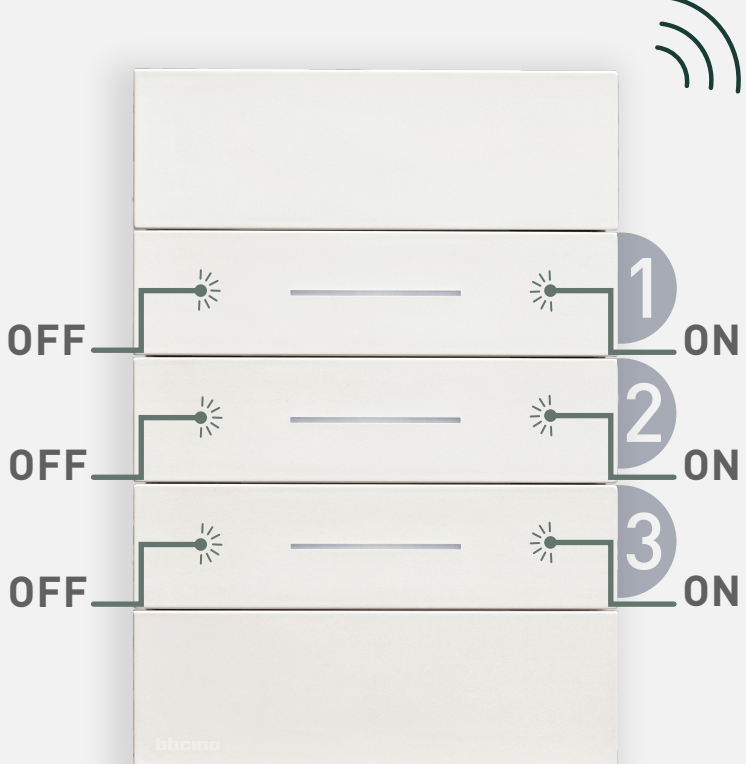

Botonera de acceso a recámara 2