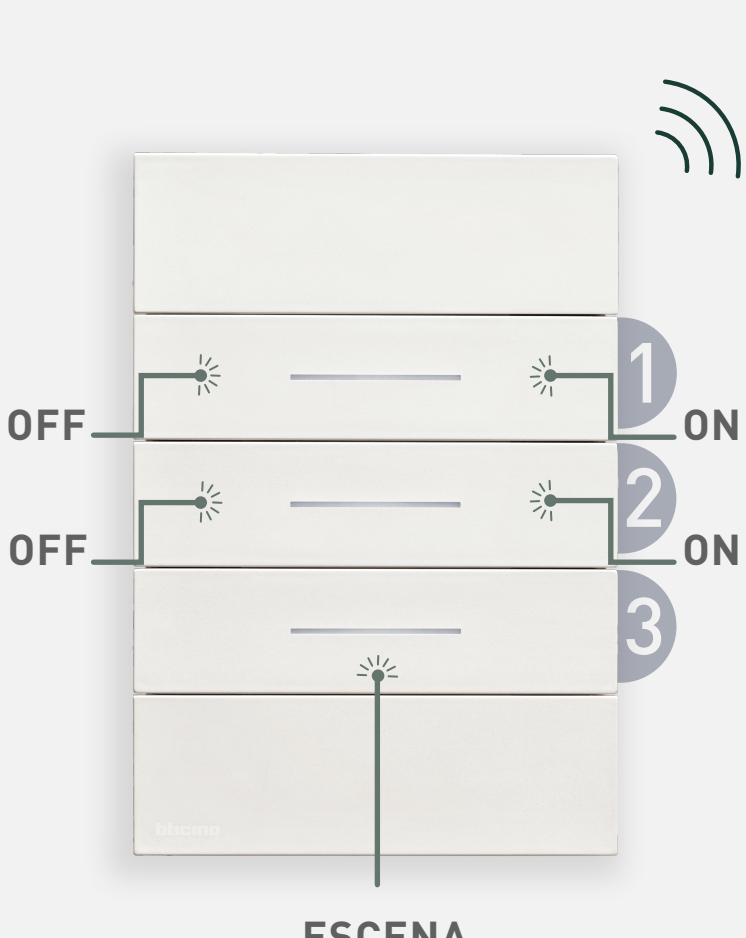

Botonera de cabecera recámara 2