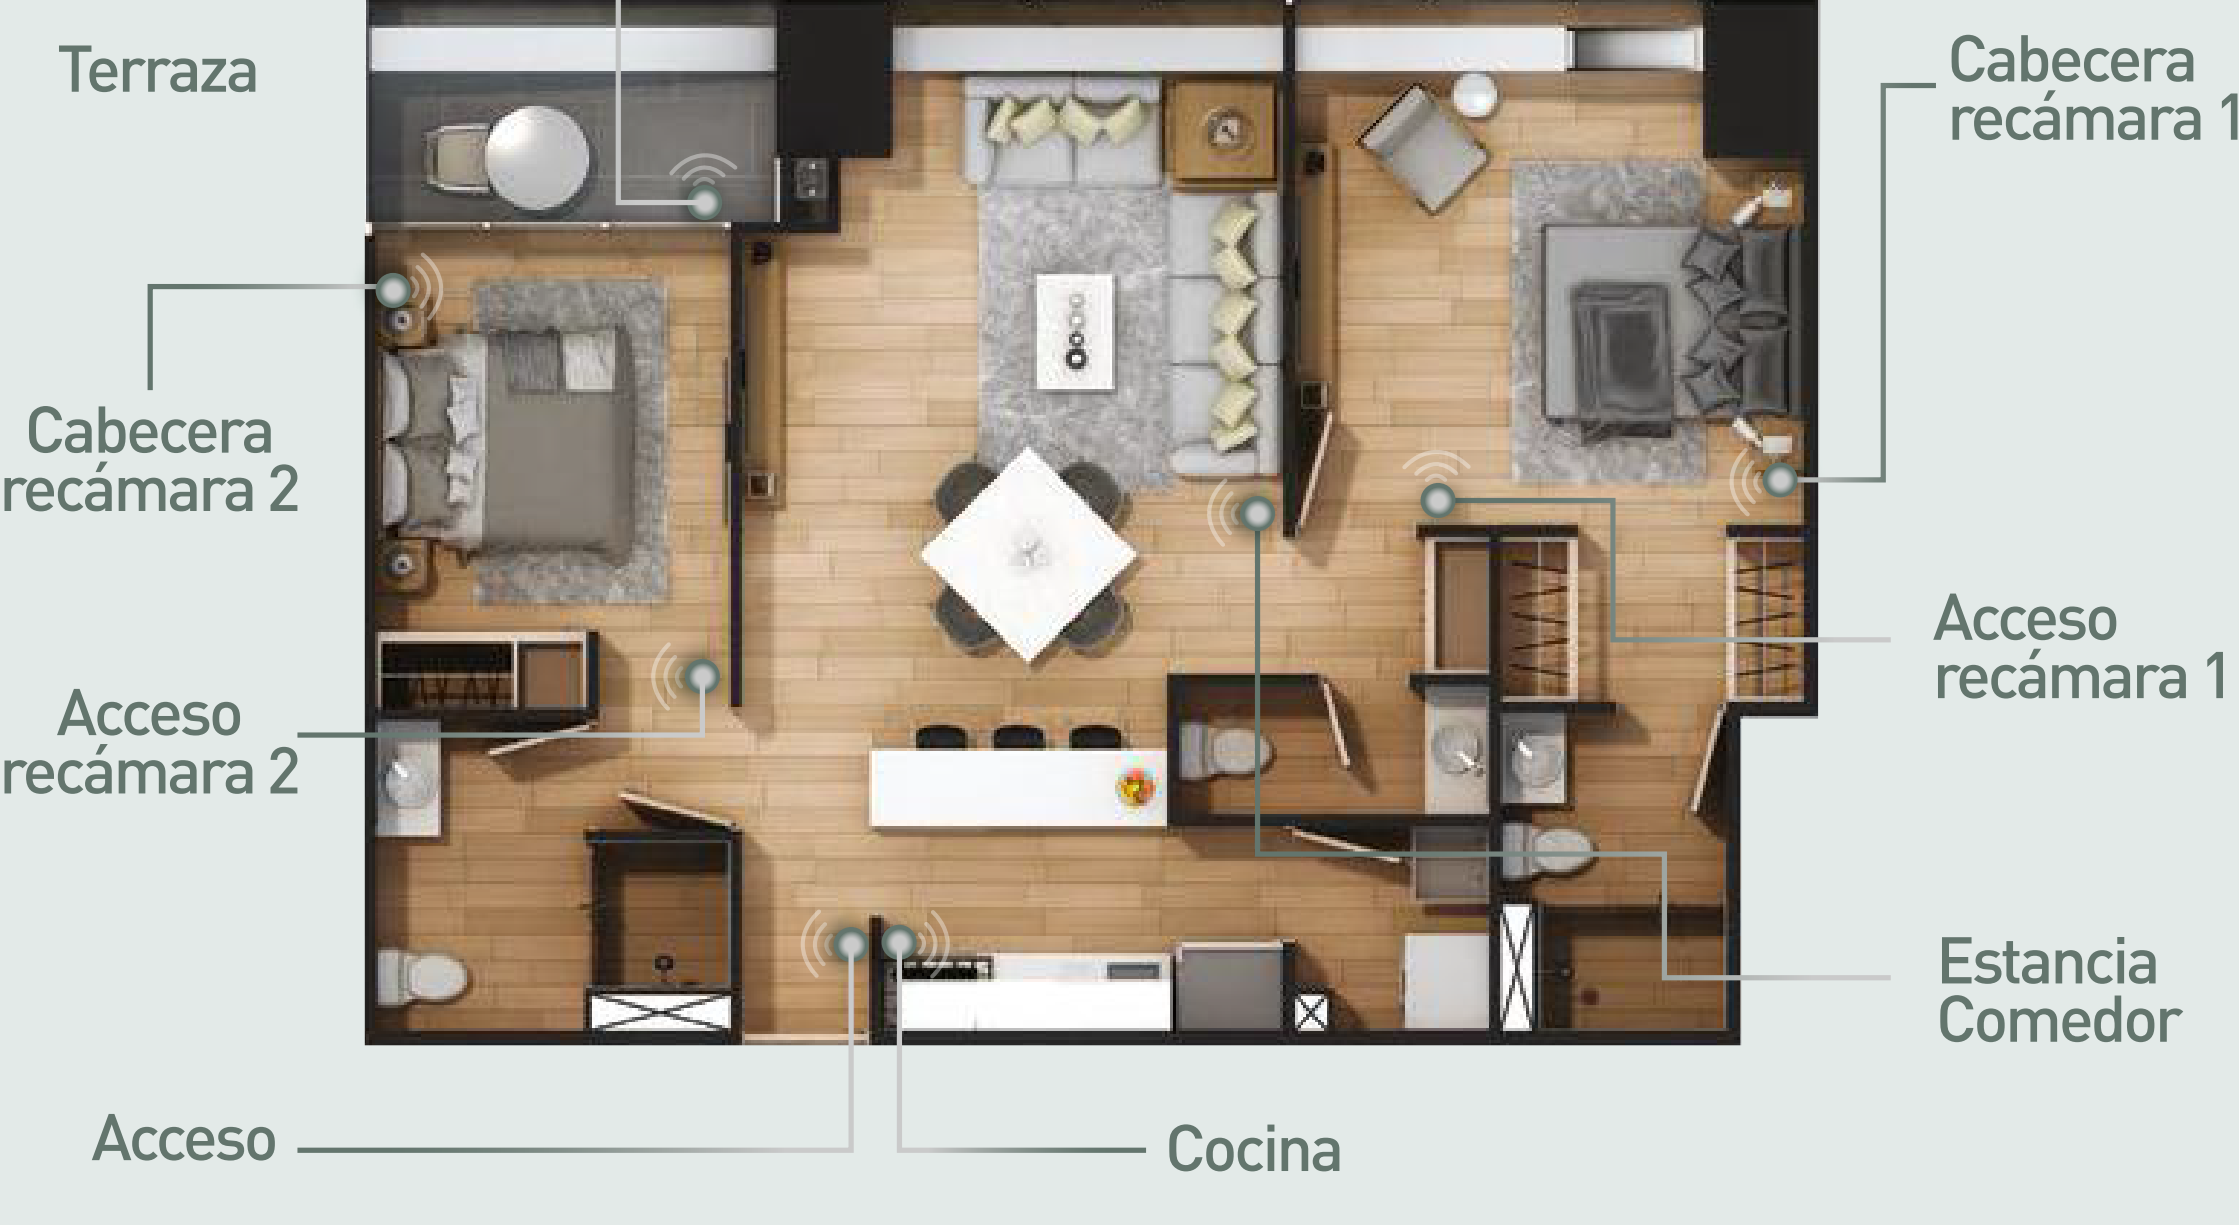

GUÍA DE USO

y ubicación de botoneras