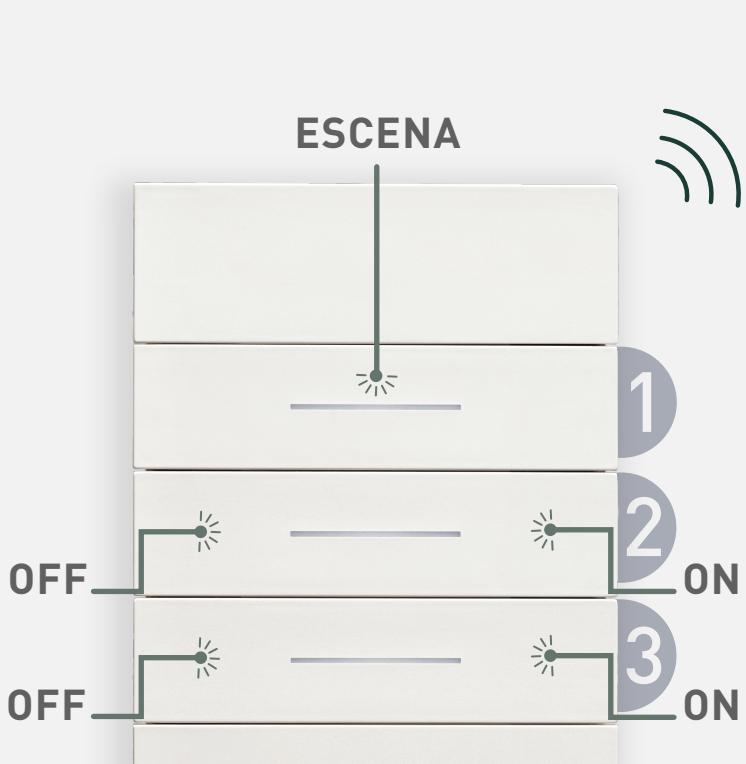

Botonera de terraza