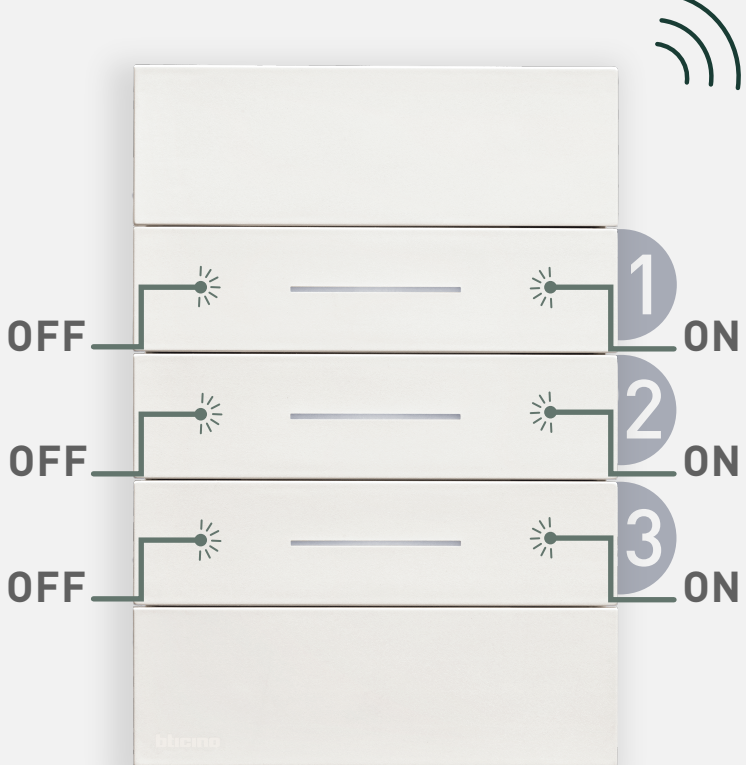

Botonera de cocina