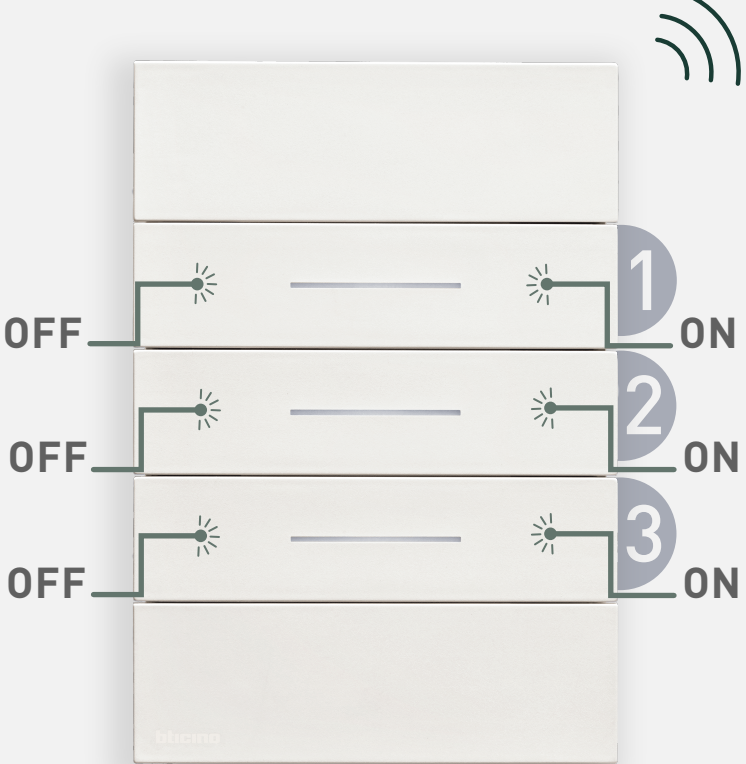

Botonera de acceso