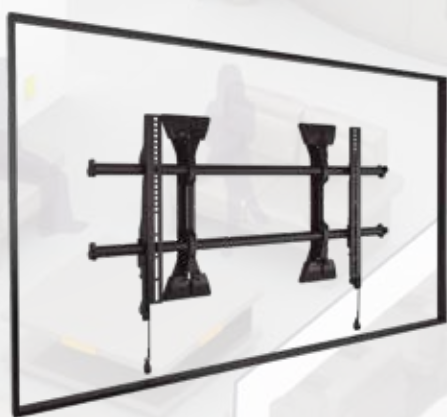

ÁREAS DE DESCANSO

SOPORTE FIJO FUSION CHIEF

Mayor estabilidad, instalación más rápida, desplazamiento lateral mejorado, administración de cables más sencilla y seguridad garantizada. Soporte ideal para pantallas de 32" a 65" con capacidad de peso 125 libras (56,7 kg).

TOMACORRIENTE CON USB

Cargas más rápidas garantizadas. Ofrece el máximo de conexiones posible y cargas simultáneas hasta de 4 dispositivos. Optimiza espacios con esta toma que incluye dos tomas normales más dos cargadores USB tipo A e incrementa el confort de los usuarios.