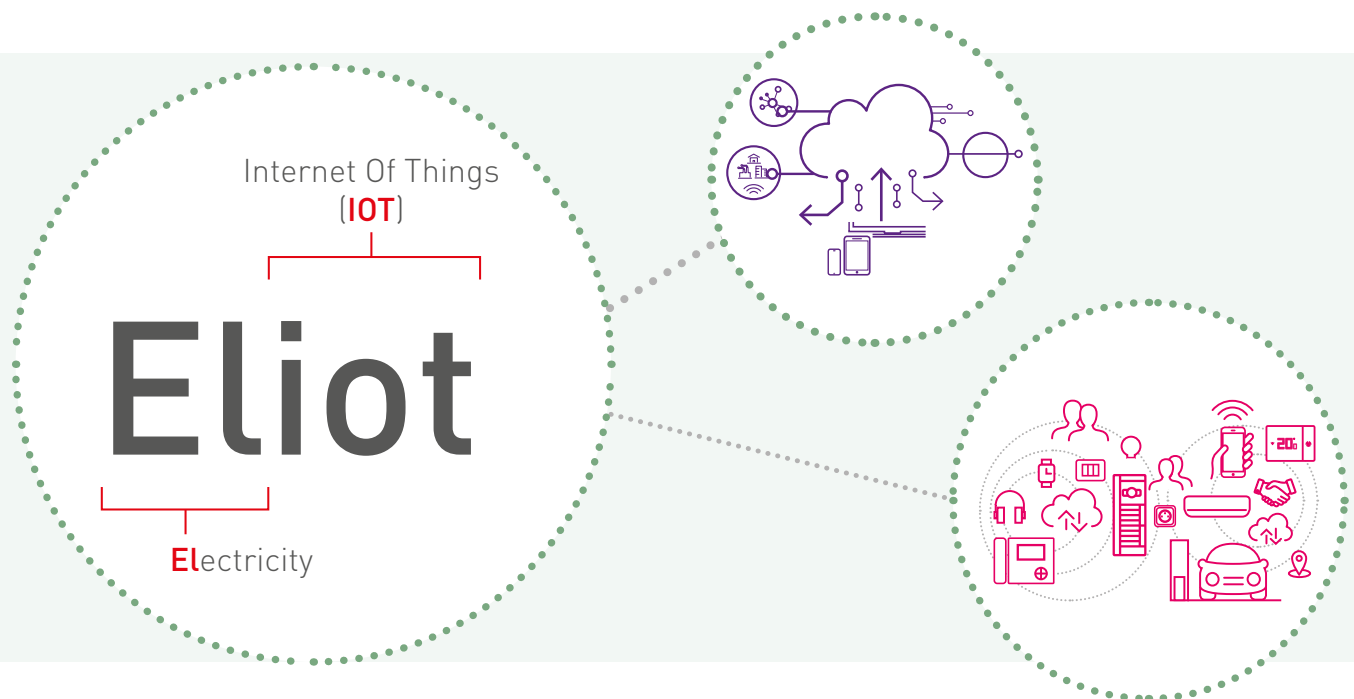

Bticino, como parte del grupo Legrand, presenta su programa internacional, enfocado a crear una experiencia de usuario perfecta.

¿QUÉ ES?

ELIOT: Electricity Internet of Things; es un programa internacional del Grupo Legrand que continuamente estará innovando al crear nuevos productos y funcionalidades.

Las soluciones conectadas de Legrand son abiertas e interoperables, lo que permite a los socios de todo tipo y en todo el mundo, ser compatibles con nuestros productos conectados a sus productos y/o servicios.

Así, el usuario creará su propia y única experiencia.

¿PARA QUÉ SIRVE?

Eliot es el puente de los productos conectados a una vida conectada o un lugar de trabajo conectado, derribando las barreras entre diferentes productos, fabricantes, o incluso industrias.