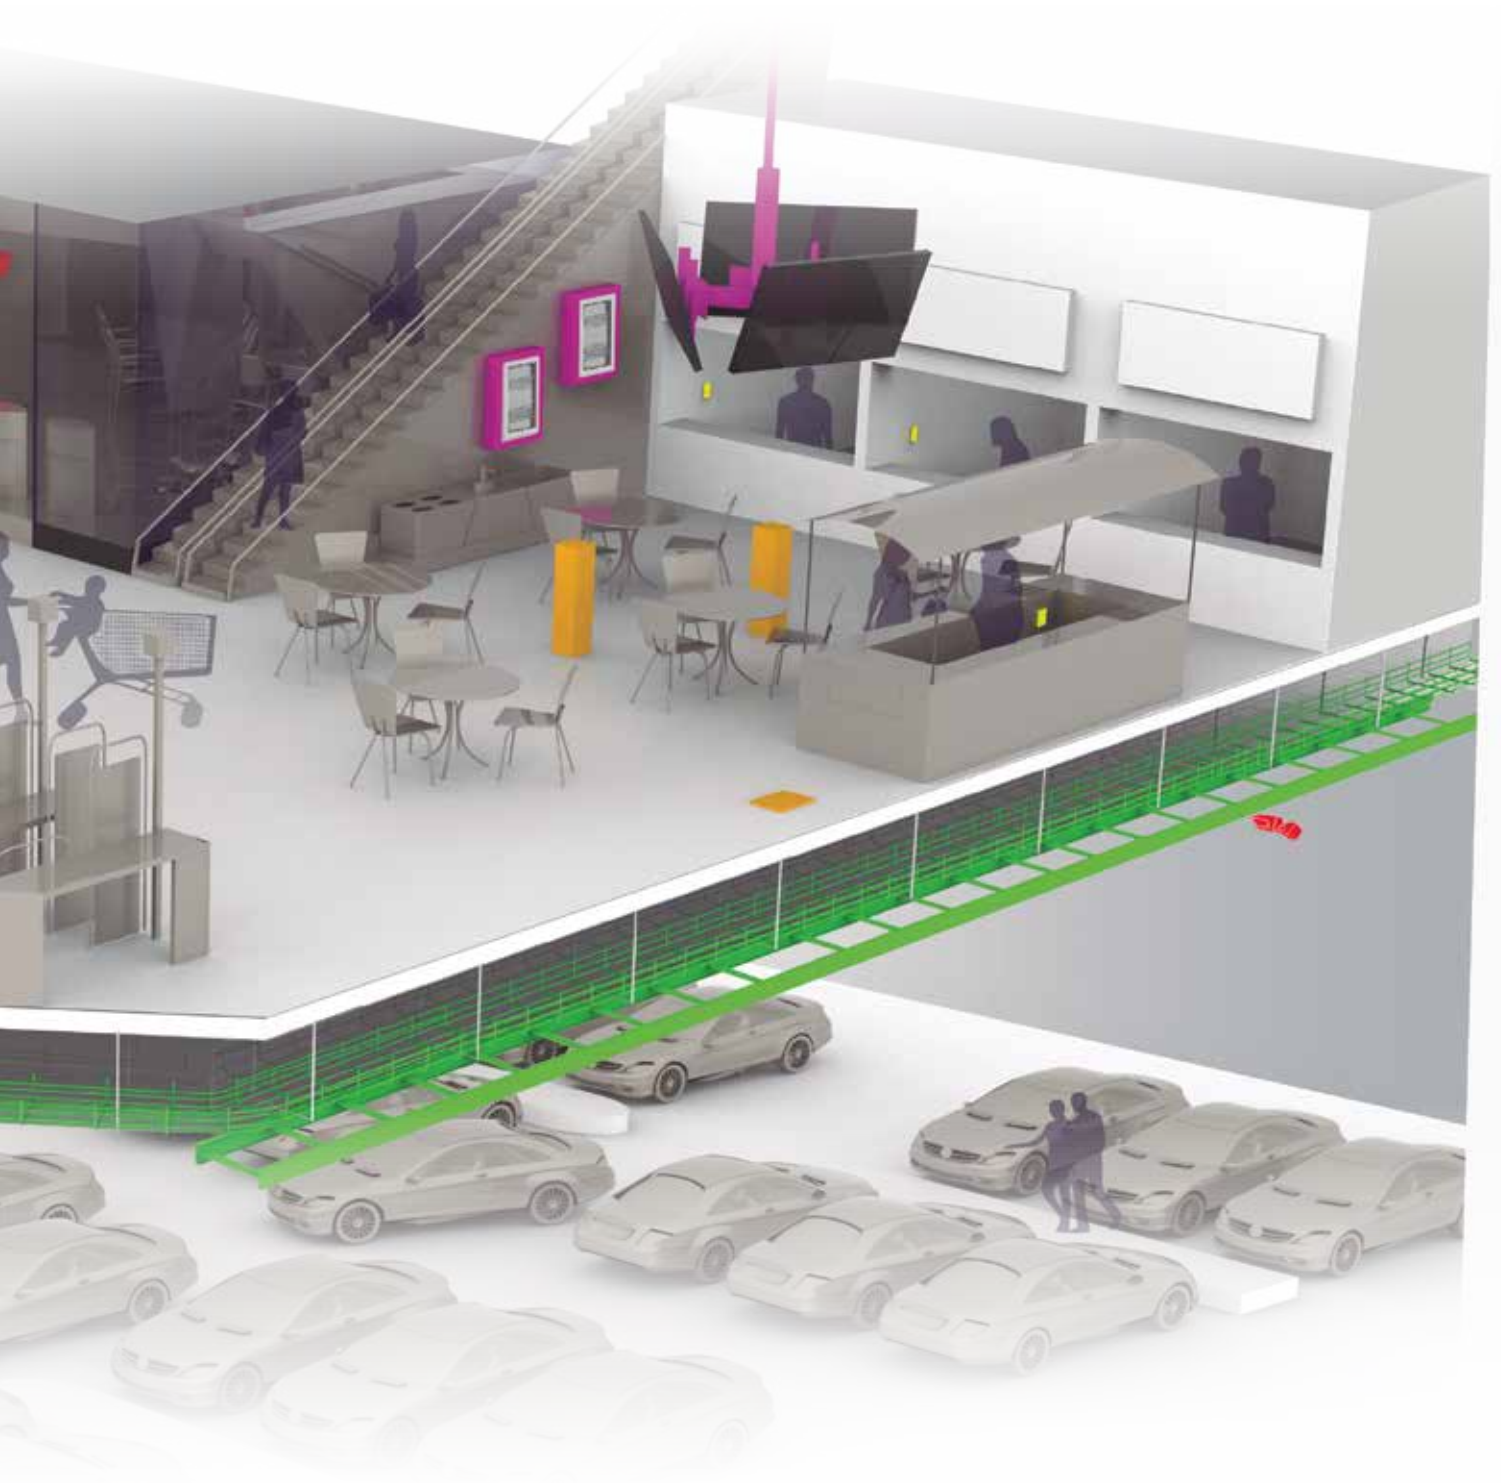

Minimiza los costos, maximiza las ventas.

Respondiendo a los desafíos económicos y medioambientales de hoy, cumpliendo con los requisitos específicos de la infraestructura del edificio y de las tiendas.