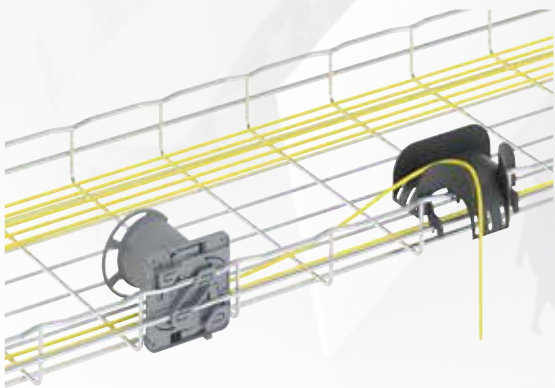

DATA CENTER

SOPORTES DE VIDEO WALL CHIEF CONNEXSYS

El sistema de montaje ConnexSys de Chief resuelve los desafíos comunes de un Video Wall en cuanto a velocidad, alineación, facilidad de servicio y rigidez.

CONSOLAS MIDDLE ATLANTIC LCD SERIES

Las consolas de trabajo Middle Atlantic están diseñadas para adaptarse a los requerimientos más estrictos de ergonomía, energía, montaje y la mayor flexibilidad. Funcionan perfecto para pequeñas aplicaciones de vigilancia o para el mando y control a gran escala.

ESPACIO BLANCO

CABLOFIL

Accesorios dedicados para permitir la correcta distribución de cables en un centro de datos y conservan los radios de curvatura de cables, evitando pérdidas de señal. Nuestra configuración tipo malla, reduce la interferencia electromagnética y las cargas estáticas, mejorando la eficiencia el cableado.