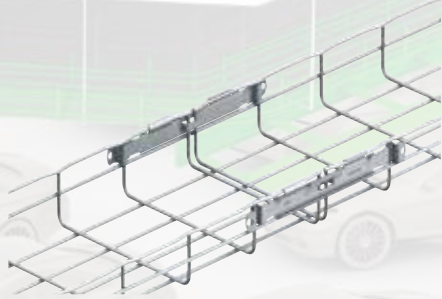

ESTACIONAMIENTOS

CABLOFIL

Agiliza tus instalaciones, conduciendo la energía de forma correcta, cumpliendo con altos estándares de desempeño y funcionalidad, con los sistemas de fijación rápida Cablofil. Charola portacable para direccionar de manera fácil cables eléctricos, voz-datos y/o audio-video, que permite la colocación de cableado sin dañar el forro.