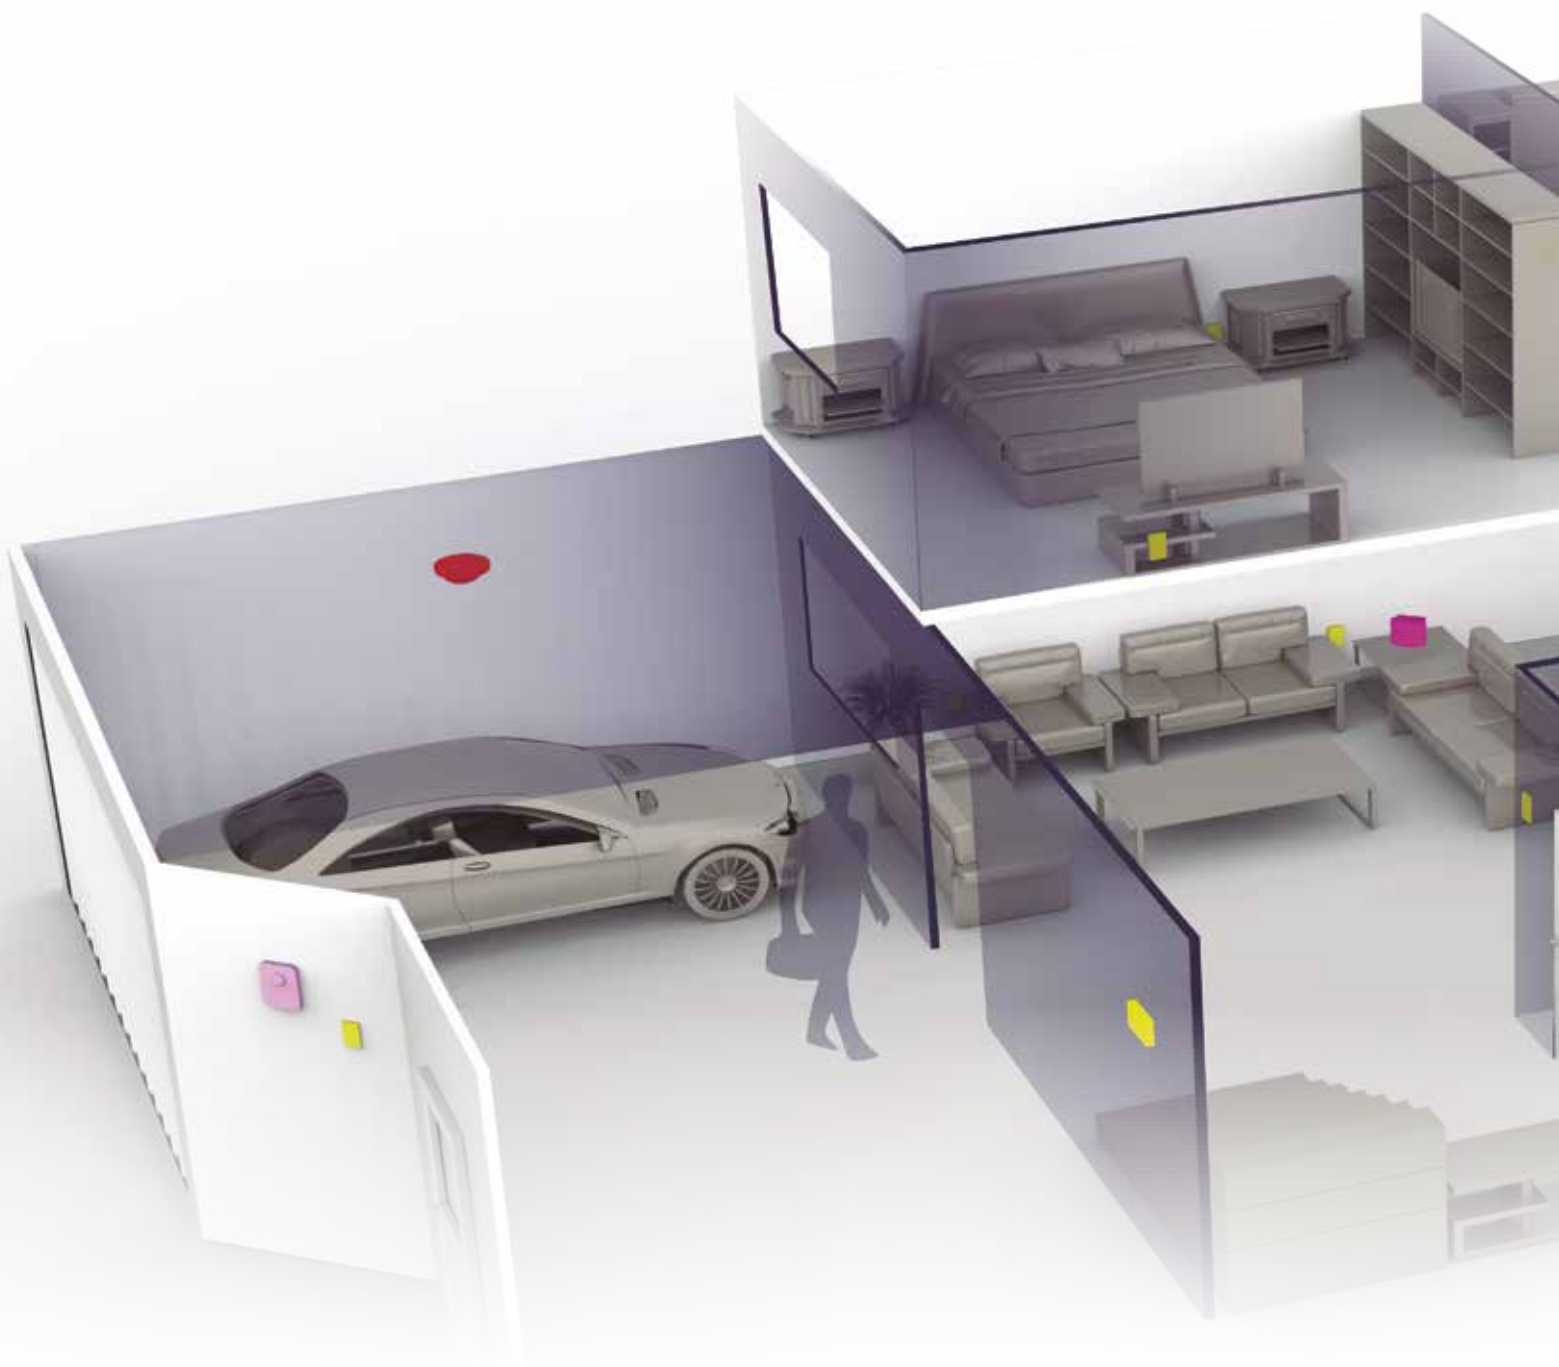

RESIDENCIA ESTÁNDAR