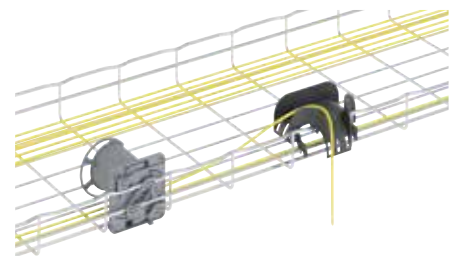

CABLOFIL
Accesorios dedicados para permitir la correcta distribución de cables en un centro de datos y poder conservar los radios de curvatura de cables, evitando pérdidas de señal.