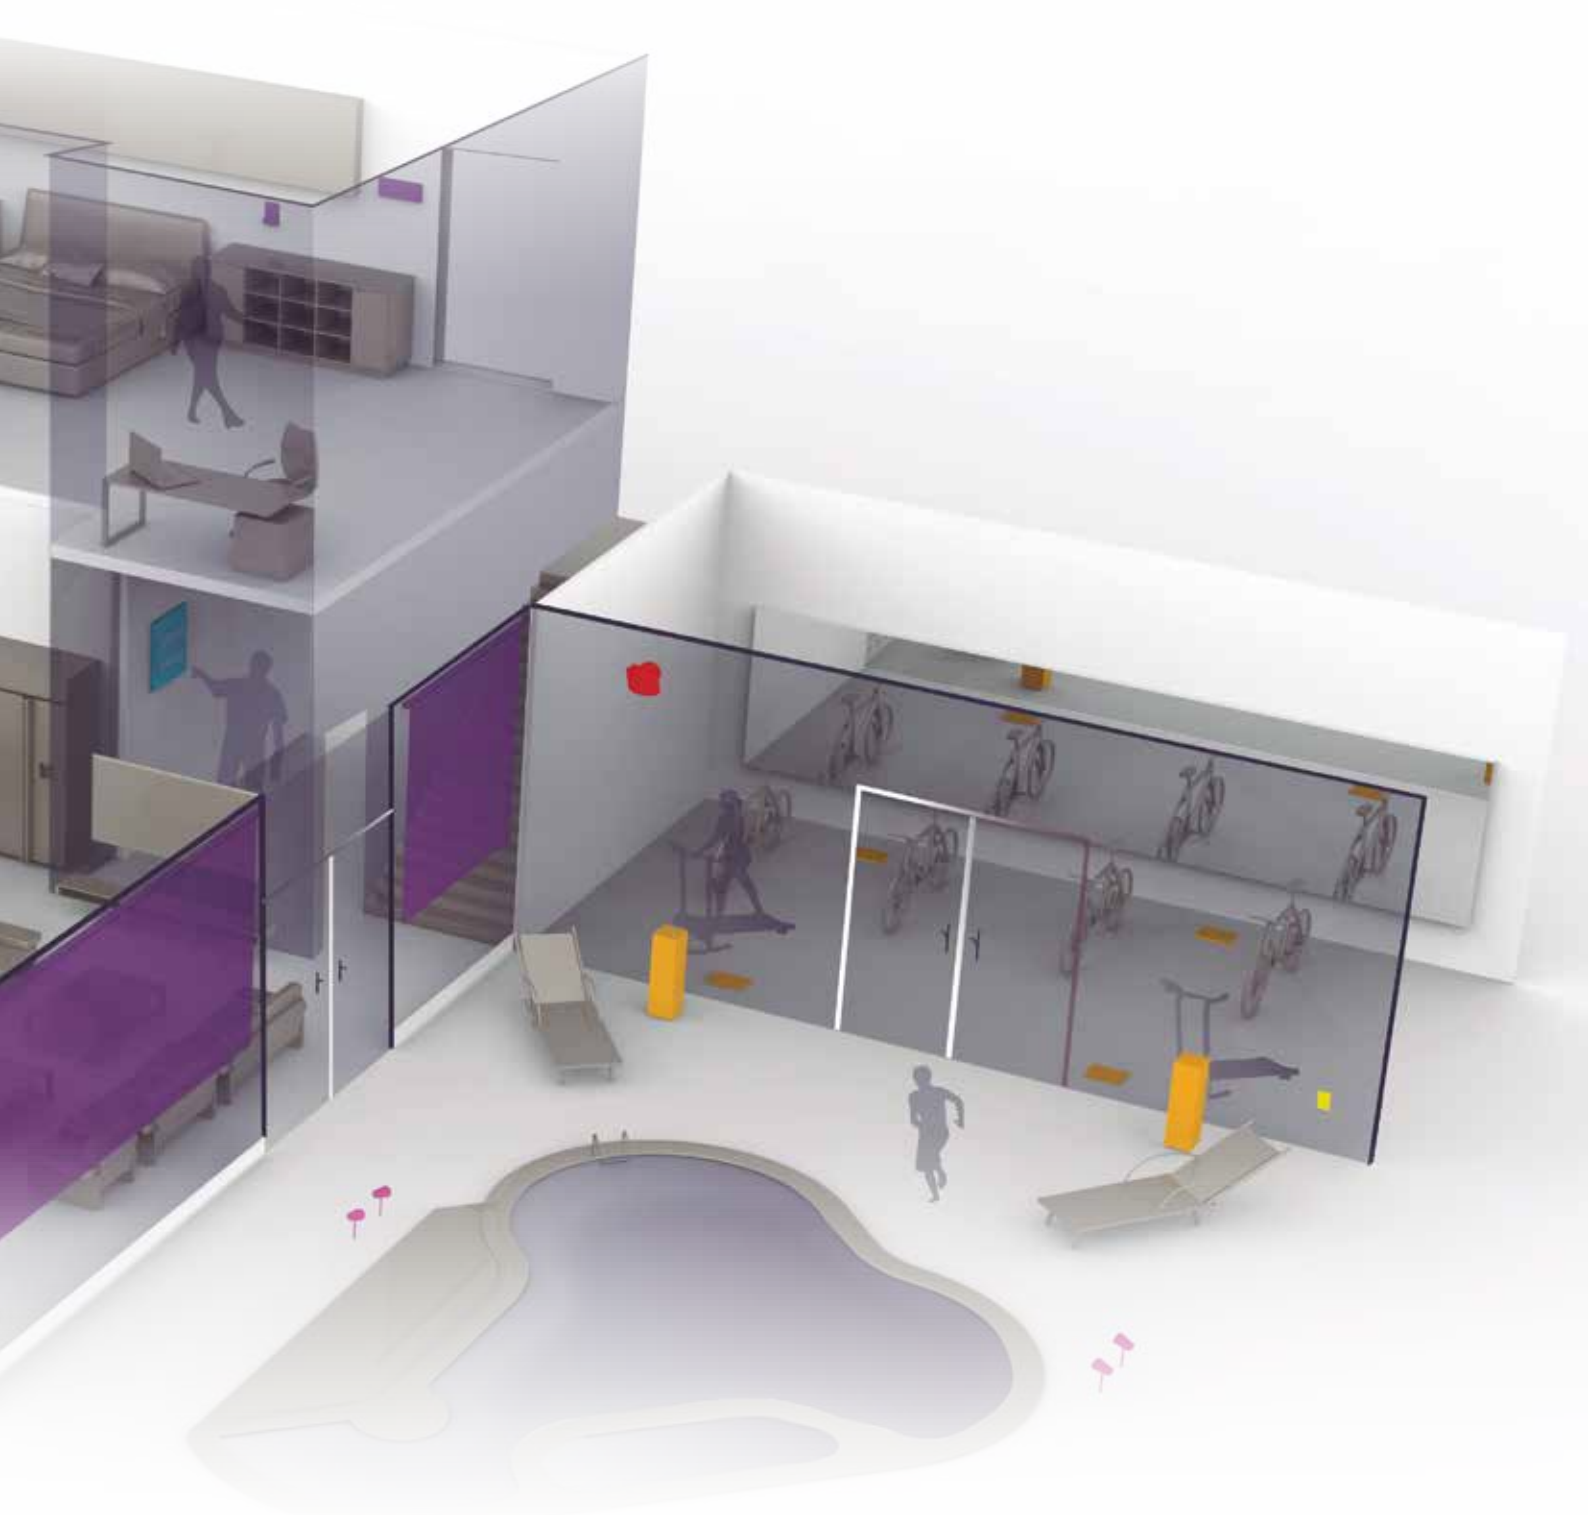

Diseño y tecnología que hacen la diferencia.

Combinando tecnologías modernas con un legado de calidad probada, para ofrecer productos y dispositivos residenciales que mejoran la vida.