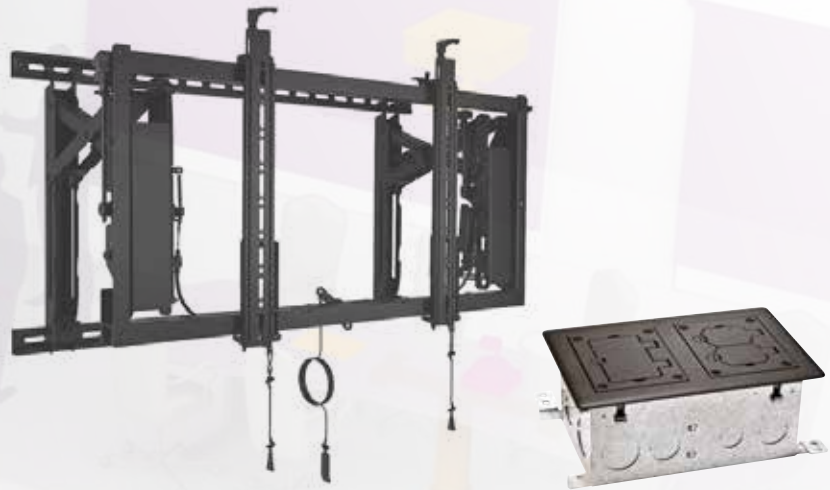

OFICINAS

RECEPCIÓN Y ZONA DE ESPERA

CONECTORES PARA TRANSMISIÓN DE AUDIO, VIDEO Y DATOS

Quinzio MX cuenta con una gran variedad de dispositivos para transmisión de audio, video y datos, facilitando el uso de computadoras, conmutadores, teléfonos, pantallas, módems, desde un solo lugar.

- Conector USB clase A para transmisión de datos.
- Cargador USB Tipo A, 1.5 A.
- Cargador USB Tipo C, 1.5 A.
- Conectores RJ45 categorías 5E, 6 y 6A.

HUDDLE ROOMS

**SISTEMA DE MONTAJE VIDEOWALL
CONNEXSIS**

Este sistema resuelve los desafíos comunes de un video wall: alineación, facilidad de servicio y rigidez, así como la reducción en el tiempo de instalación, especialmente para configuraciones XL y empotradas. tres elementos de conexión en un mismo punto.