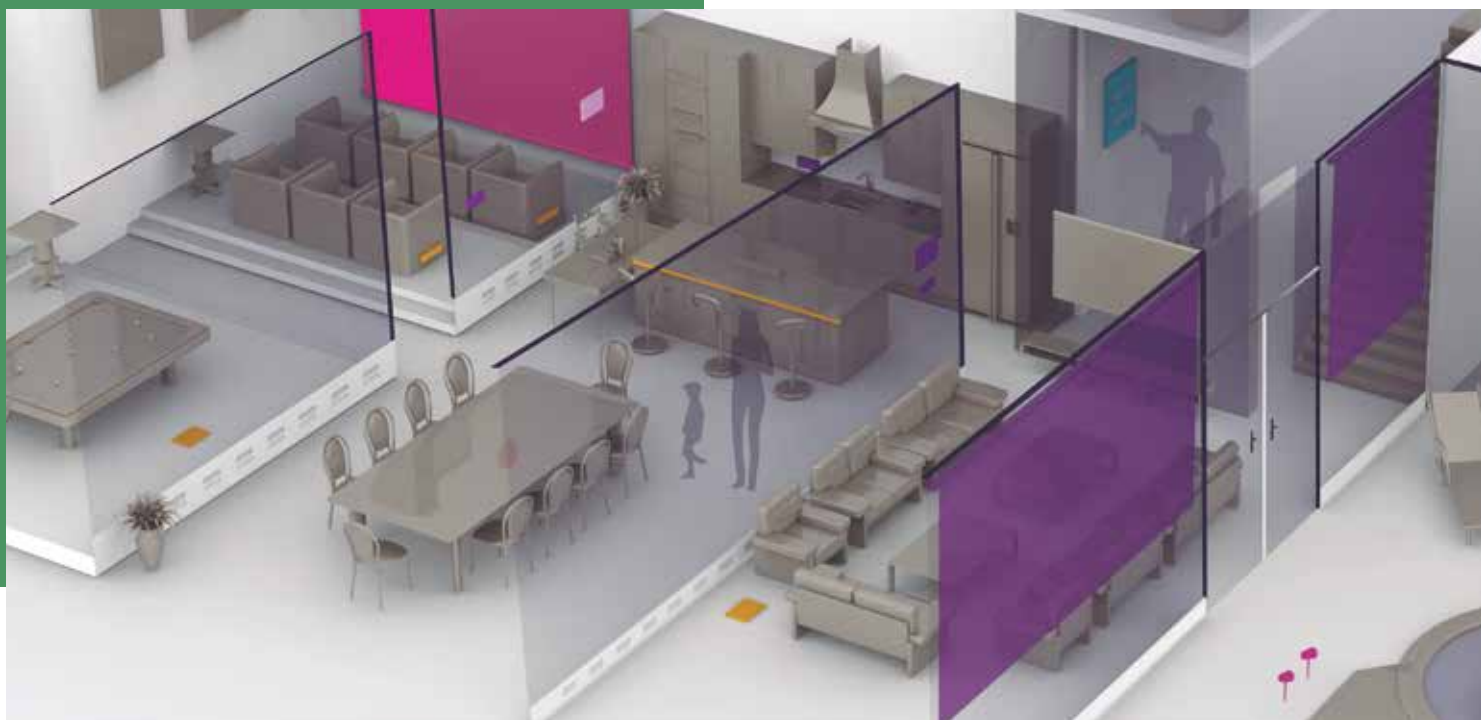

- Gabinetes plásticos y protecciones Btidin
- Interruptor diferencial
- Interruptor de horario digital
- Interruptor termomagnético

LIVING NOW

NETATMO

WIREMOLD

MEJORANDO VIDAS

VANTAGE

Control de iluminación personalizada y adaptable a cualquier tipo de luminaria, para crear escenarios desde un smartphone, por horarios o desde botoneras, proporcionando un control moderno, inmediato y sencillo de todo un hogar.

QMOTION

Creando ambientes perfectos a través del control de luz natural. Las persianas motorizadas de Qmotion y su sistema de control patentado permiten manipular las persianas de cualquier forma, sin tener que preocuparse porque su motor sufra de un mal funcionamiento al hacerlo manualmente.

NUVO

Fácil de instalar y aún más fácil de disfrutar. Conectar, configurar y controlar el sistema de audio Nuvo, es realmente sencillo, así como expandirse con tan solo agregar amplificadores en otras zonas, siempre con una fidelidad increíble, desde la comodidad de la APP.