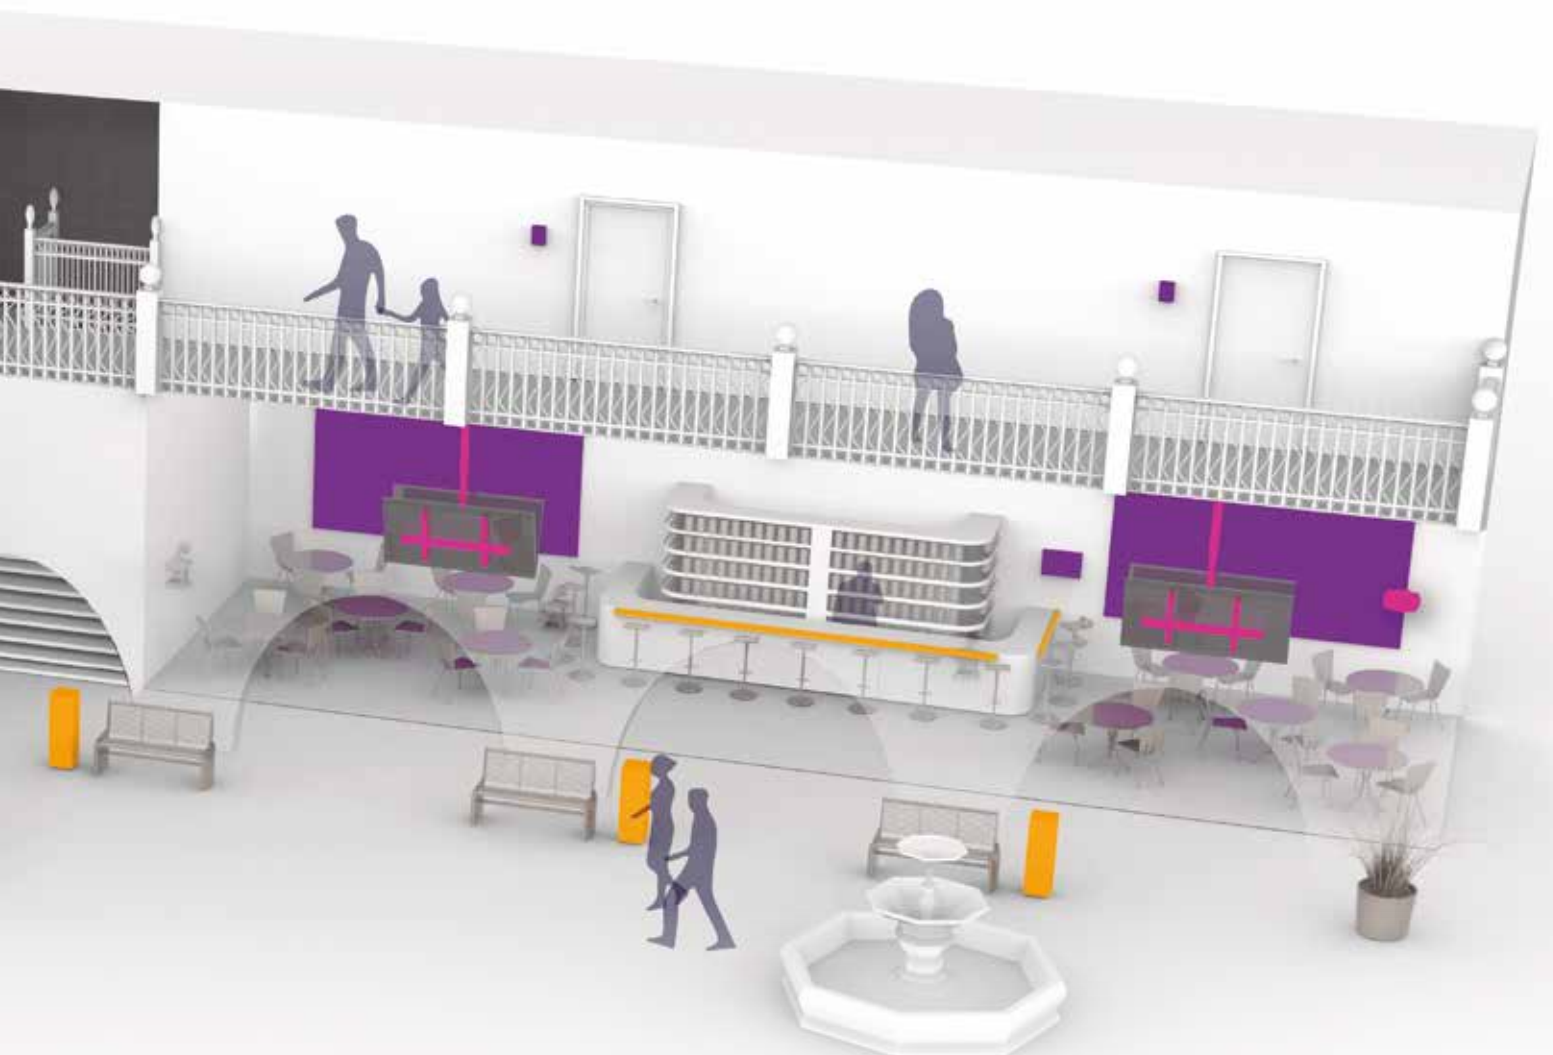

Deleita a tus huéspedes con lo inesperado.

Soluciones específicas para cada requerimiento, **diseñadas** para garantizar los mejores servicios de hospedaje y comodidad.