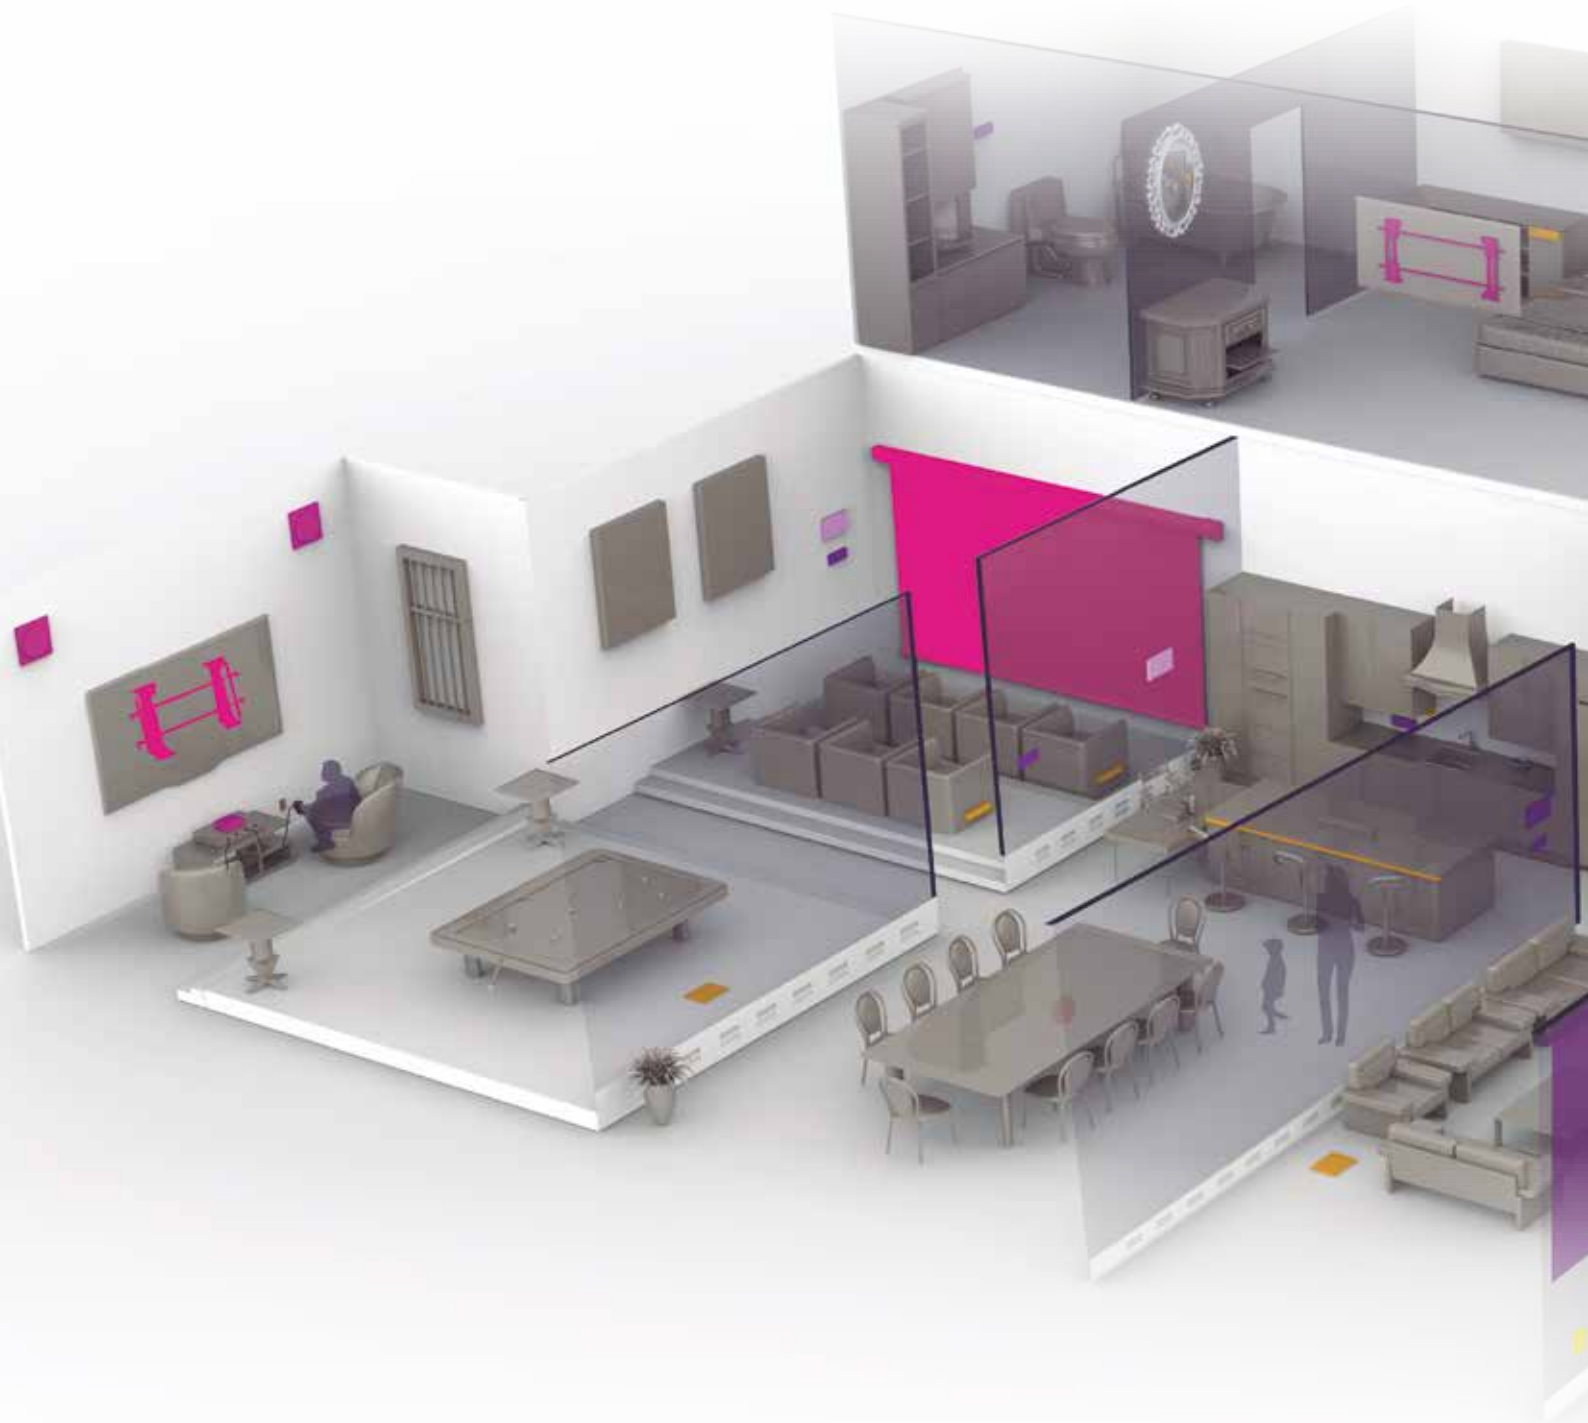

RESIDENCIA PREMIUM