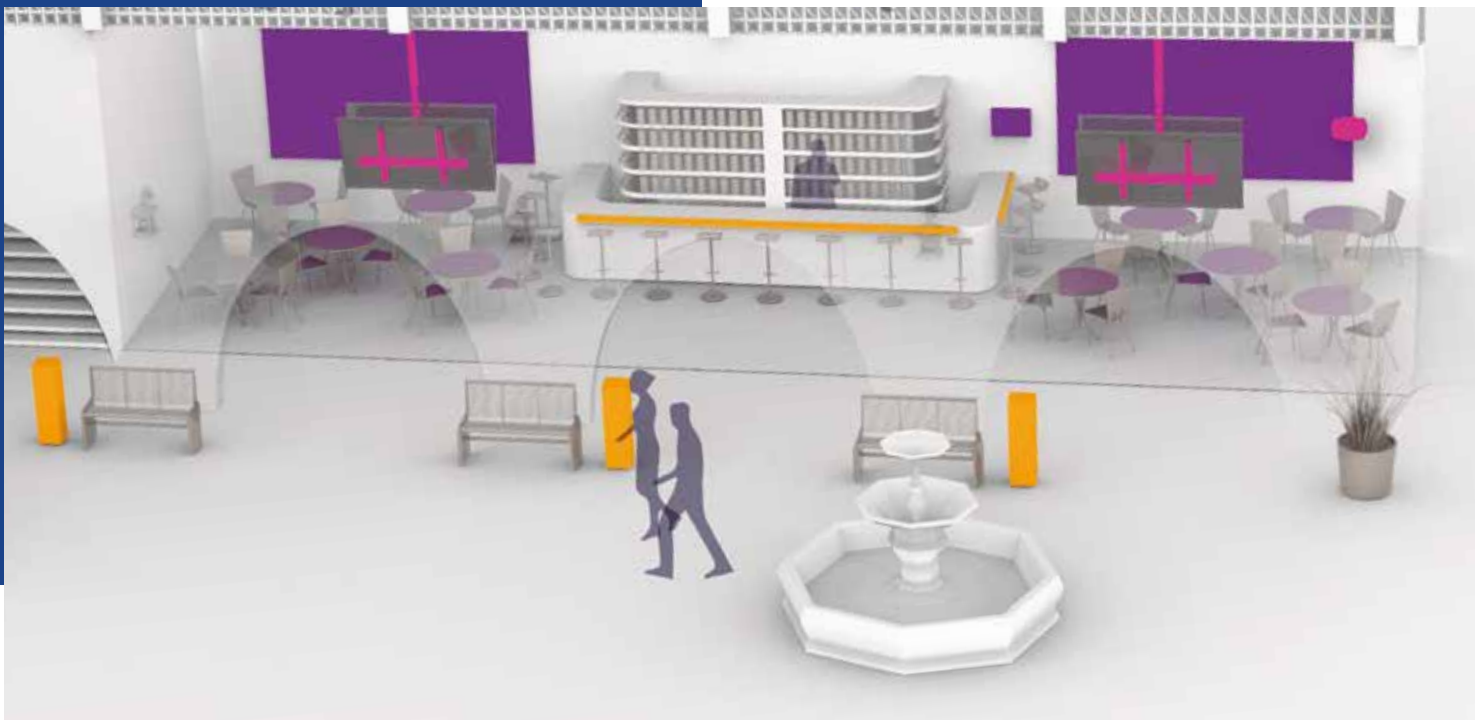

INSTALACIONES ELÉCTRICAS

- Electroducto Zucchini
- Transformador seco
- Tableros de distribución NBAR 1250
- Tableros de alumbrado Btplug

QMOTION

WATTSTOPPER

ELECTRODUCTO ZUCCHINI

MEJORANDO VIDAS

LIVING NOW