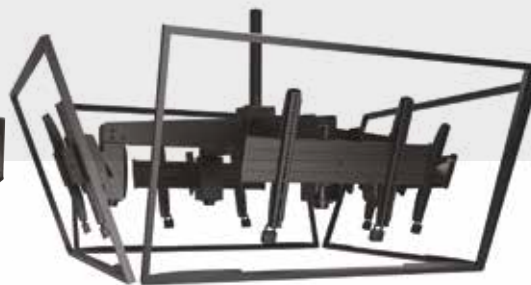

GUÍA DE COLORES POR FAMILIA DE PRODUCTO:

DISTRIBUCIÓN DE ENERGÍA

NEMA
IEC
BTPLUG
BTDIN
IME
Electroducto Zucchini
Transformadores

PLACAS Y APAGADORES

Living Now
Living Light
Quinziño MX
Modus PRO

AUTOMATIZACIÓN

Vantage
MyHome
OnQ
Qmotion
Living Now Smart
Netatmo

INTERCOMUNICACIÓN

Sistemas de intercomunicación
Terraneo
Kits de intercomunicación
Terraneo

CONTROL DE ILUMINACIÓN

Wattstopper

SISTEMAS DE CANALIZACIÓN

Cablofil
Btcinomacse
RTGamma
PVC

ADMINISTRACIÓN DE CABLEADO

Wiremold

CABLEADO ESTRUCTURADO

Ortronics

AUDIO Y VIDEO

Chief
Middle Atlantic
Vaddio
Dalite
Nuvo

ÁREAS Y PRODUCTOS:

TIENDAS DEPARTAMENTALES Y BOUTIQUES

- Conectores para transmisión de audio, video y datos
- Caja de piso serie Omnibox
- Cableado estructurado
- Soporte vertical serie Impact

KIOSKOS

- Tomacorriente con USB
- Soporte de piso serie Impact Kiosks

ÁREAS DE COMIDA Y DESCANSO

- Tomacorriente con USB
- Pedestal de carga para exteriores
- Soportes multidireccionales

ESTACIONAMIENTOS

- Sensor de movimiento
- Cablofil
- Btcinomacse

INSTALACIONES ELÉCTRICAS

- Tableros de distribución NBAR 4000
- Tableros de distribución NBAR 1250
- Transformador seco
- Electroducto Zucchini

CHIEF