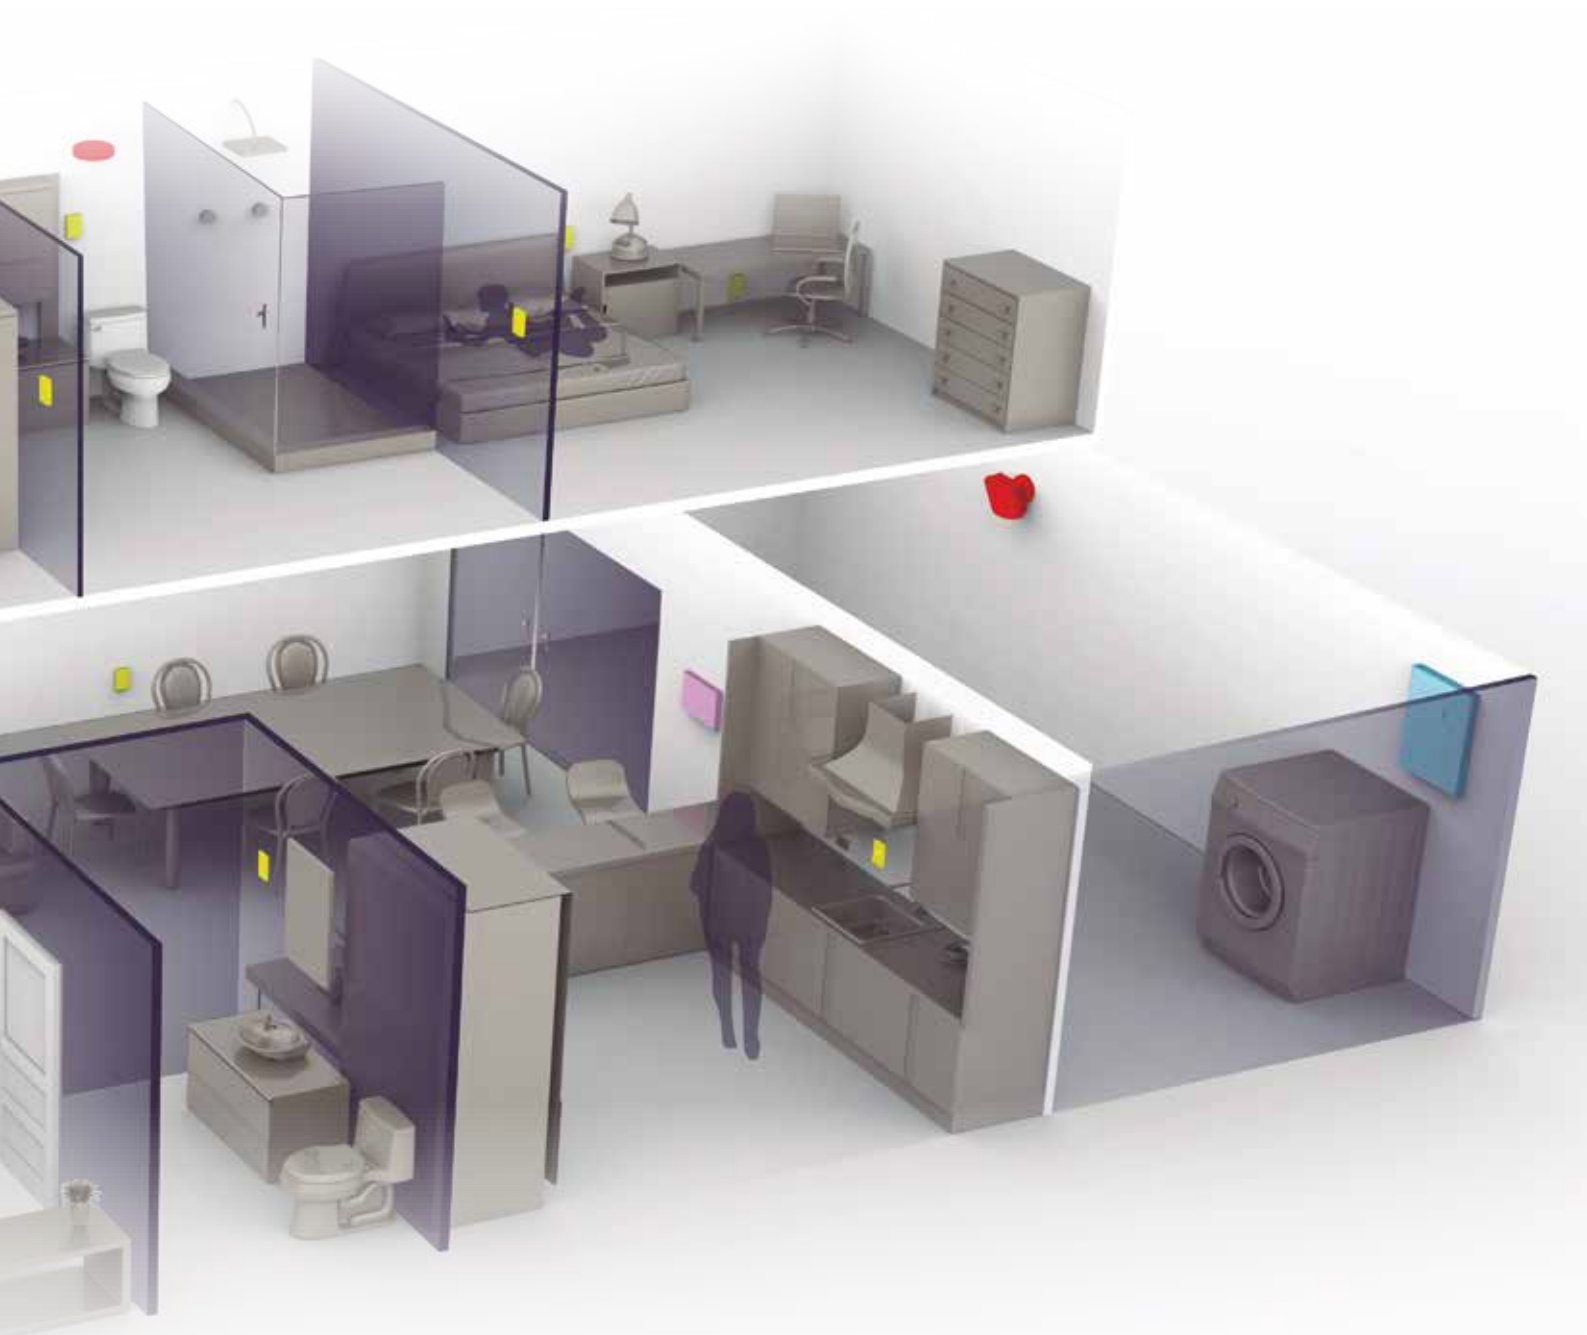

Mayor comodidad y seguridad, incluso fuera de casa.
Soluciones residenciales que mejoran cualquier espacio con un estilo excepcional y una funcionalidad innovadora.