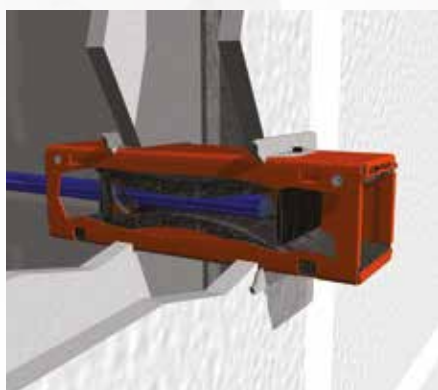

DATA CENTER

CUARTO TÉCNICO

EZPATH CONTRAFUEGOS

La modularidad adecuada para instalaciones de Centros de Datos. El módulo contra fuego, permite el paso de cables por muro con la garantía de mejor resistencia al fuego. Se adapta perfectamente a los anchos de la charola Cablofil y puede ser instalada después de haber colocado los cables.