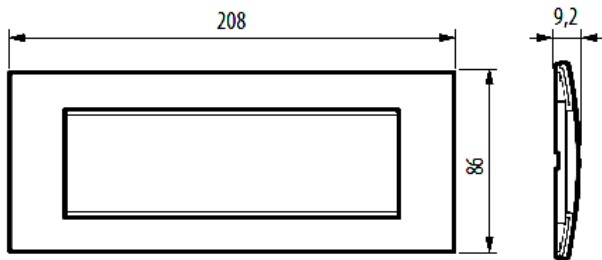

## Descripción

Placa de forma rectangular color Gris Hielo 7 módulos.

## Dimensiones (mm)