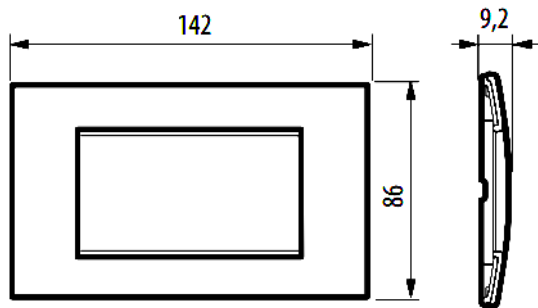

LNA4804NA

Placa rectangular

bticino

Código Bticino

LNA4804NA

Descripción

Placa de forma rectangular de color native, 4 módulos.

Línea Bticino

LIVINGLIGHT

Material

Zamak

Dimensiones (mm)

LNA4804...

Diagrama de montaje

504E
(133x74x53.5 mm)

LN4704