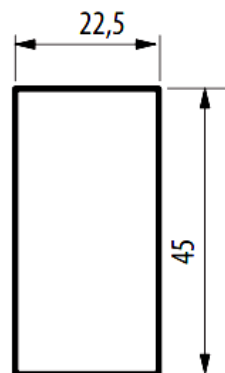

HC/HD/HS4921LM

Cubretela con símbolo

bticino

Código Bticino

HS4921LM, HC4921LM, HD4921LM

Descripción

Tecla grabada iluminable "ON"

Línea Bticino

Axolute.

Modelos disponibles

 HC4921LM  HC4921LM  HD4921LM

Dimensiones (mm)

1 modulo

Modo de sustitución de la tecla