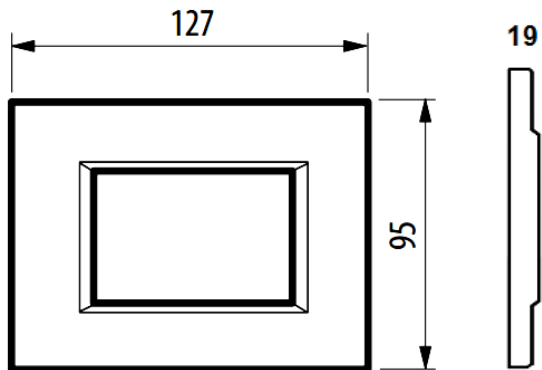

### Descripción

Placa lacada rectangular de color blanco Limoges con 3 módulos.

### Dimensiones (mm)

**Diagrama de montaje**