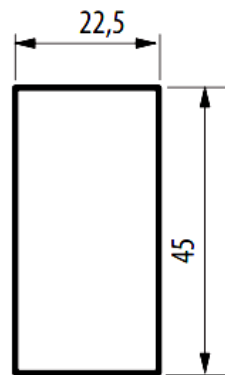

HC/HD/HS4921LF

Cubretela con símbolo

Código Bticino

HS4921LF, HC4921LF, HD4921LF

Descripción

Tecla grabada iluminable "Llave"

Línea Bticino

Axolute.

Características

1 módulo

Modelos disponibles

 HC4921LF  HS4921LF  HD4921LF

Dimensiones (mm)

1 modulo

Modo de sustitución de la tecla