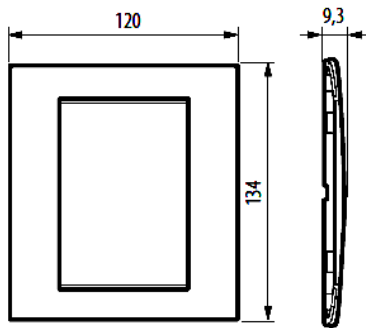

# Placa rectangular

**bticino**

## Descripción

Placa de forma rectangular color Square 3+3 módulos.

## Dimensiones (mm)