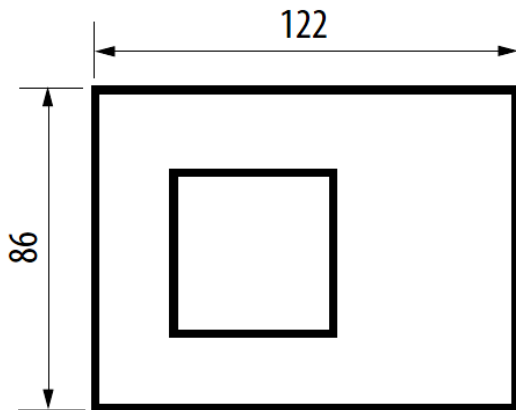

HW4819AW

Placa Axolute Air

Código Bticino

HW4819AW

Descripción

Placa Axolute Air de color blanco opaco con 2 módulos.

Línea Bticino

Axolute

Dimensiones (mm)

Montaje