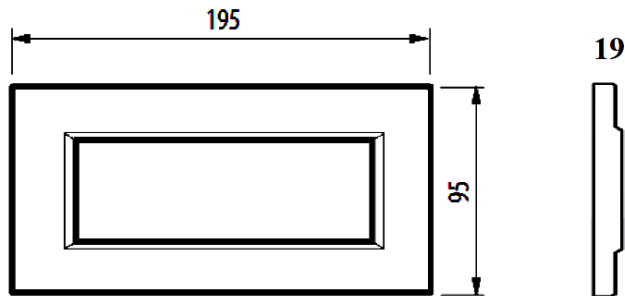

HA4806LWE

Placa de madera

bticino

Código Bticino

HA4806LWE

Descripción

Placa de madera de wengé de forma rectangular con 6 módulos.

Línea Bticino

Axolute.

Material

Madera

Dimensiones (mm)

Diagrama de montaje