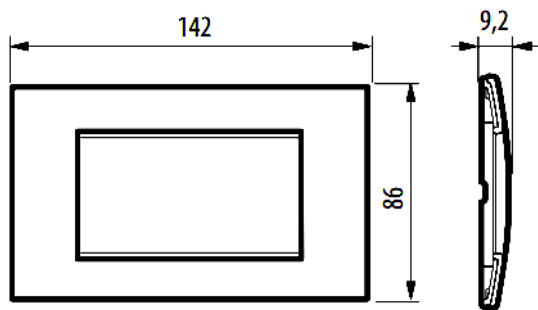

LNA4804VD

Placa rectangular

bticino

Código Bticino

LNA4804VD

Descripción

Placa de forma rectangular color verde deep 4 módulos.

Línea Bticino

LIVINGLIGHT

Material

Tecno-polímero

Dimensiones (mm)

LNA4804...

Diagrama de montaje

504E
(133x74x53.5 mm)

LN4704