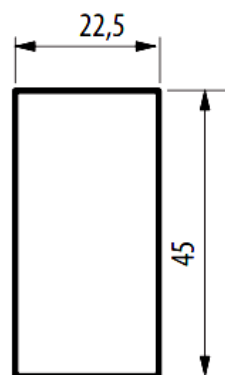

HC/HD/HS4921LL

Cubretela con símbolo

bticino

Código Bticino

HS4921LL, HD4921LL, HD4921LL

Descripción

Tecla grabada iluminable "Alarma"

Línea Bticino

Axolute.

Características

1 módulo

Modelos disponibles

 HS4921LL  HC4921LL  HD4921LL

Dimensiones (mm)

1 modulo

Modo de sustitución de la tecla