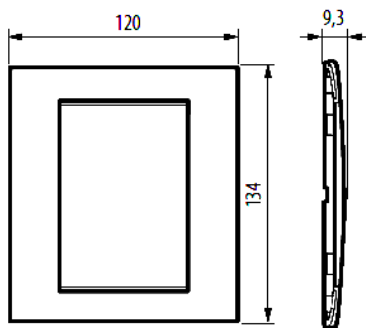

LNA4826PK

Placa rectangular

bticino

Código Bticino

LNA4826PK

Descripción

Placa de forma rectangular color Park 3+3 módulos.

Línea Bticino

LIVINGLIGHT

Material

Tecno-polímero

Dimensiones (mm)

Diagrama de montaje

Cajas

506E
(106x117x52 mm)

Soportes