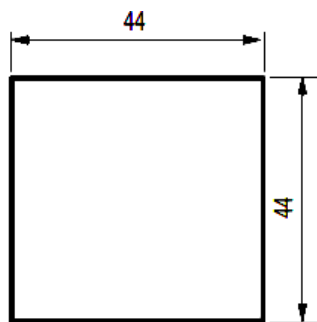

L/NT/N4915M2AN

Cubretecla con símbolo luz

bticino

Código Bticino

L4915M2AN, NT4915M2AN, N4915M2AN

Descripción

Cubretecla con símbolo luz.

Línea Bticino

LIVINGLIGHT

Rendimiento

127V, 500W

Modelos disponibles

 L4915M2AN  NT4915M2AN  N4915M2AN

Dimensiones (mm)

2 modules