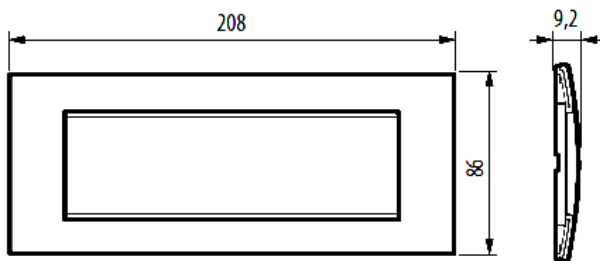

LNA4807SQ

Placa rectangular

bticino

Código Bticino

LNA4807SQ

Descripción

Placa de forma rectangular color Square 7 módulos.

Línea Bticino

LIVINGLIGHT

Material

Zamak

Dimensiones (mm)

Diagrama de montaje

Cajas

506L
(183.5x90x53.5 mm)

Soportes