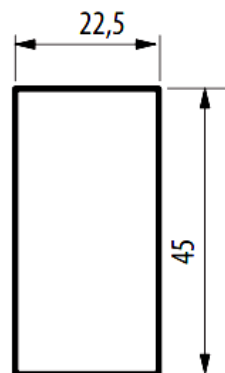

HS/HC/HD4921LG

Cubretecla con símbolo

bticino

Código Bticino

HS4921LG, HC4921LG, HD4921LG

Descripción

Tecla grabada iluminable "Música"

Línea Bticino

Axolute

Características

Tapa de tecla iluminable de 1 módulo

Modelos disponibles

 HS4921LG  HC4921LG  HD4921LG

Dimensiones (mm)

1 modulo

Modo de sustitución de la tecla