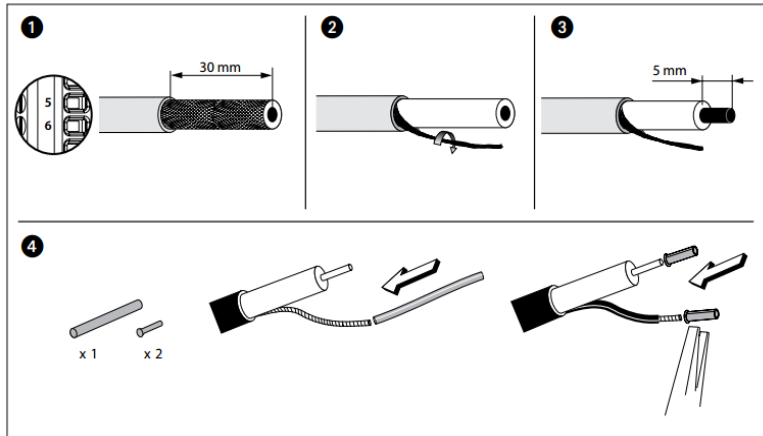

L/NT/N4283

Tomas de audio

bticino

Código Bticino

L4283, NT4283, N4283

Descripción

Toma RCA L+R+V de color gris claro. 2 módulos.

Línea Bticino

LIVINGLIGHT

Modelos disponibles

L4283

NT4283

N4283

Dimensiones (mm)

Diagrama de montaje

Diagrama de instalación

Conexión

- 1 Derecha
- 2 \perp
- 3 Izquierda
- 4 \perp
- 5 Cableado video
- 6 \perp