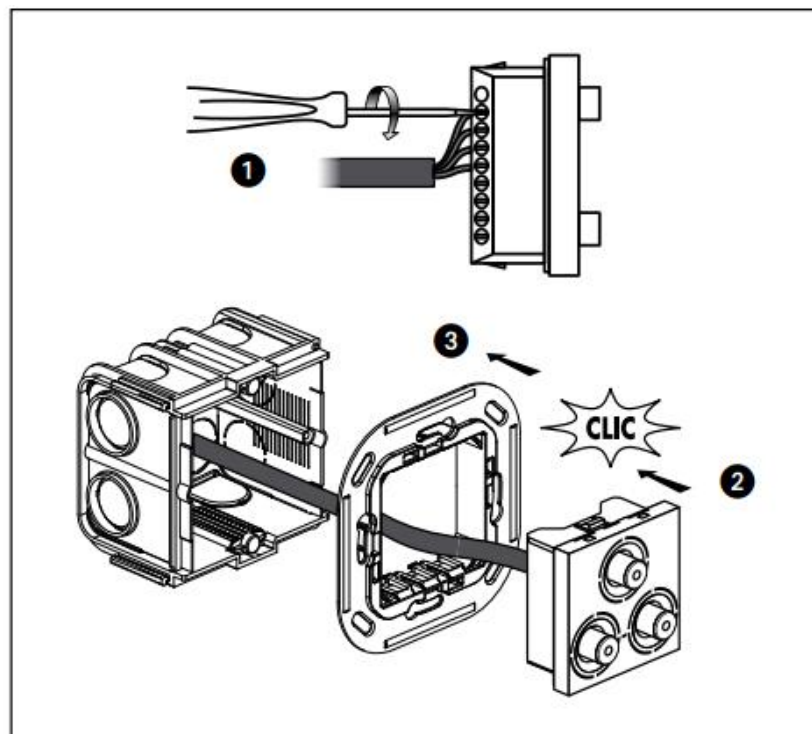

L/NT/N4283

Tomas de audio

bticino

Código Bticino

L4283, NT4283, N4283

Descripción

Toma RCA L+R+V de color gris claro. 2 módulos.

Línea Bticino

LIVINGLIGHT

Modelos disponibles

L4283

NT4283

N4283

Dimensiones (mm)

Diagrama de montaje

Diagrama de instalación

Conexión

- 1 Derecha
- 2 \perp
- 3 Izquierda
- 4 \perp
- 5 Cableado video
- 6 \perp