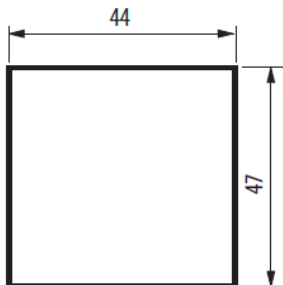

L/NT/N4283

Tomas de audio

bticino

Código Bticino

L4283, NT4283, N4283

Descripción

Toma RCA L+R+V de color gris claro. 2 módulos.

Línea Bticino

LIVINGLIGHT

Modelos disponibles

L4283

NT4283

N4283

Dimensiones (mm)

Diagrama de montaje

Diagrama de instalación

Conexión

- 1 Derecha
- 2 \perp
- 3 Izquierda
- 4 \perp
- 5 Cableado video
- 6 \perp