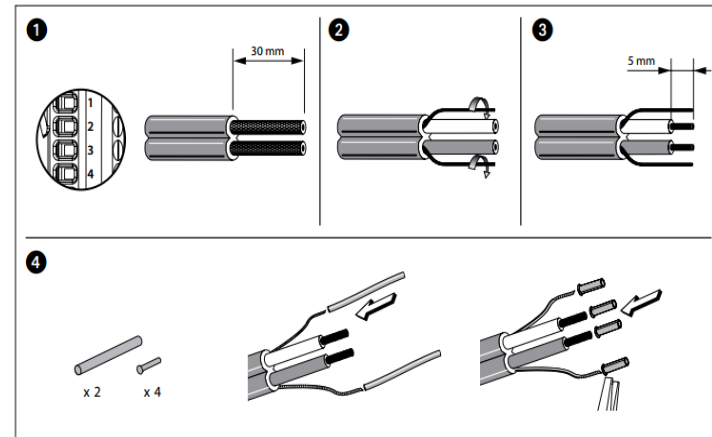

L/NT/N4283

Tomas de audio

bticino

Código Bticino

L4283, NT4283, N4283

Descripción

Toma RCA L+R+V de color gris claro. 2 módulos.

Línea Bticino

LIVINGLIGHT

Modelos disponibles

L4283

NT4283

N4283

Dimensiones (mm)

Diagrama de montaje

Diagrama de instalación

Conexión

- 1 Derecha
- 2 \perp
- 3 Izquierda
- 4 \perp
- 5 Cableado video
- 6 \perp