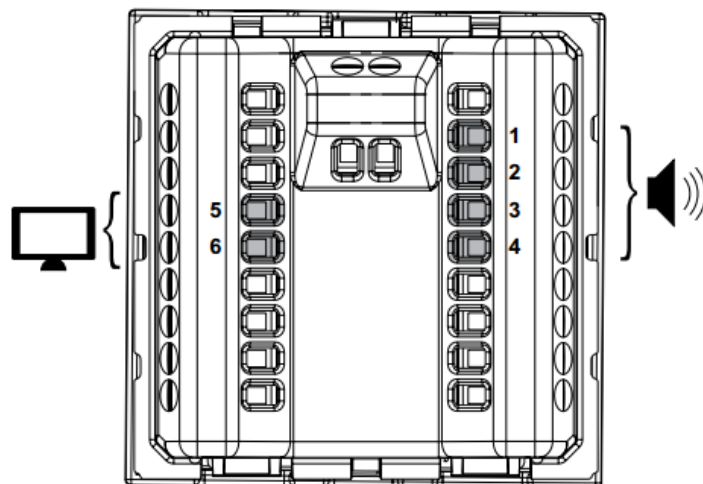

L/NT/N4283

Tomas de audio

bticino

Código Bticino

L4283, NT4283, N4283

Descripción

Toma RCA L+R+V de color gris claro. 2 módulos.

Línea Bticino

LIVINGLIGHT

Modelos disponibles

L4283

NT4283

N4283

Dimensiones (mm)

Diagrama de montaje

Diagrama de instalación

Conexión

- 1 Derecha
- 2 \perp
- 3 Izquierda
- 4 \perp
- 5 Cableado video
- 6 \perp