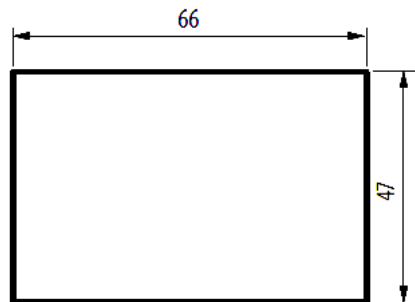

LIVINGLIGHT

Rendimiento

127V - 500W

Modelos disponibles

L4915M3N

NT4915M3N

N4915M3N

Dimensiones (mm)