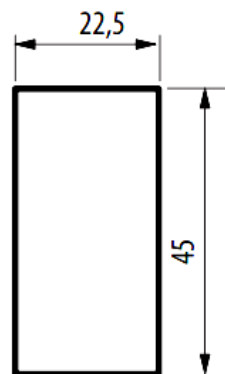

HC/HD/HS4921LQ

Cubretela con símbolo

Código Bticino

HS4921LQ, HC4921LQ, HD4921LQ

Descripción

Tecla grabada iluminable "Enfermería"

Línea Bticino

Axolute.

Características

1 módulo

Modelos disponibles

 HC4921LQ  HS4921LQ  HD4921LQ

Dimensiones (mm)

1 modulo

Modo de sustitución de la tecla