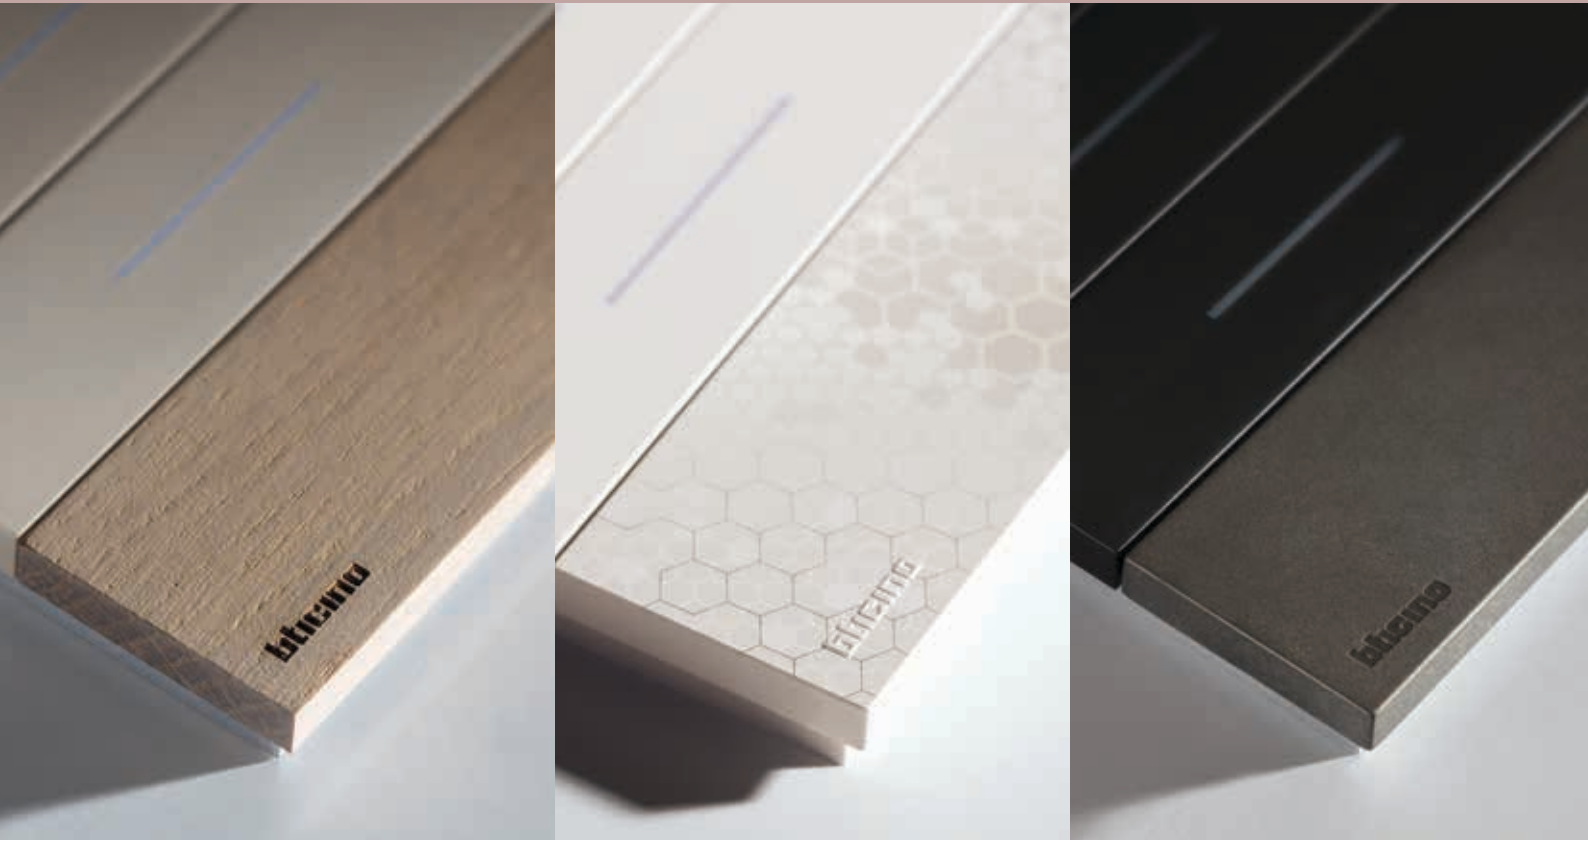

LIVING
n o w®

**INNOVACIÓN Y TECNOLOGÍA
EN TRES SOLUCIONES**

INNOVACIÓN EN DISEÑO

LIVING
n o w®

LO MEJOR DE BTICINO
HASTA AHORA
EN PLACAS Y APAGADORES.

VAS A NOTARLO

INTERRUPTORES FULL TOUCH

Superficies totalmente funcionales, prende o apaga la luz desde la parte **superior, inferior o central**, garantizando una ergonomía excepcional.