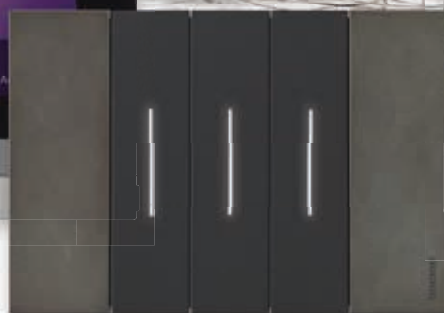

COMANDO TRIPLE

DISEÑADO PARA EL CONTROL DE TODO TU HOGAR,

iluminación, persianas, música, sistemas de riego, intercomunicación, monitoreo o temperatura, **todo desde una aplicación.**

Controla y configura tú mismo las escenas como desees en el momento que lo necesites desde cualquier lugar, de manera fácil e intuitiva, incluso sin internet.

HORARIOS:

Ejecuta automáticamente tus escenas favoritas en horarios predeterminados.

GEOLOCALIZACIÓN:

Prepara y activa funciones específicas para cuando estés por llegar a casa.

BASADO EN CONDICIONES:

Activa funciones derivadas de un cambio en el sistema como: ajuste de temperatura, nivel de consumo, presión de un botón, etc.