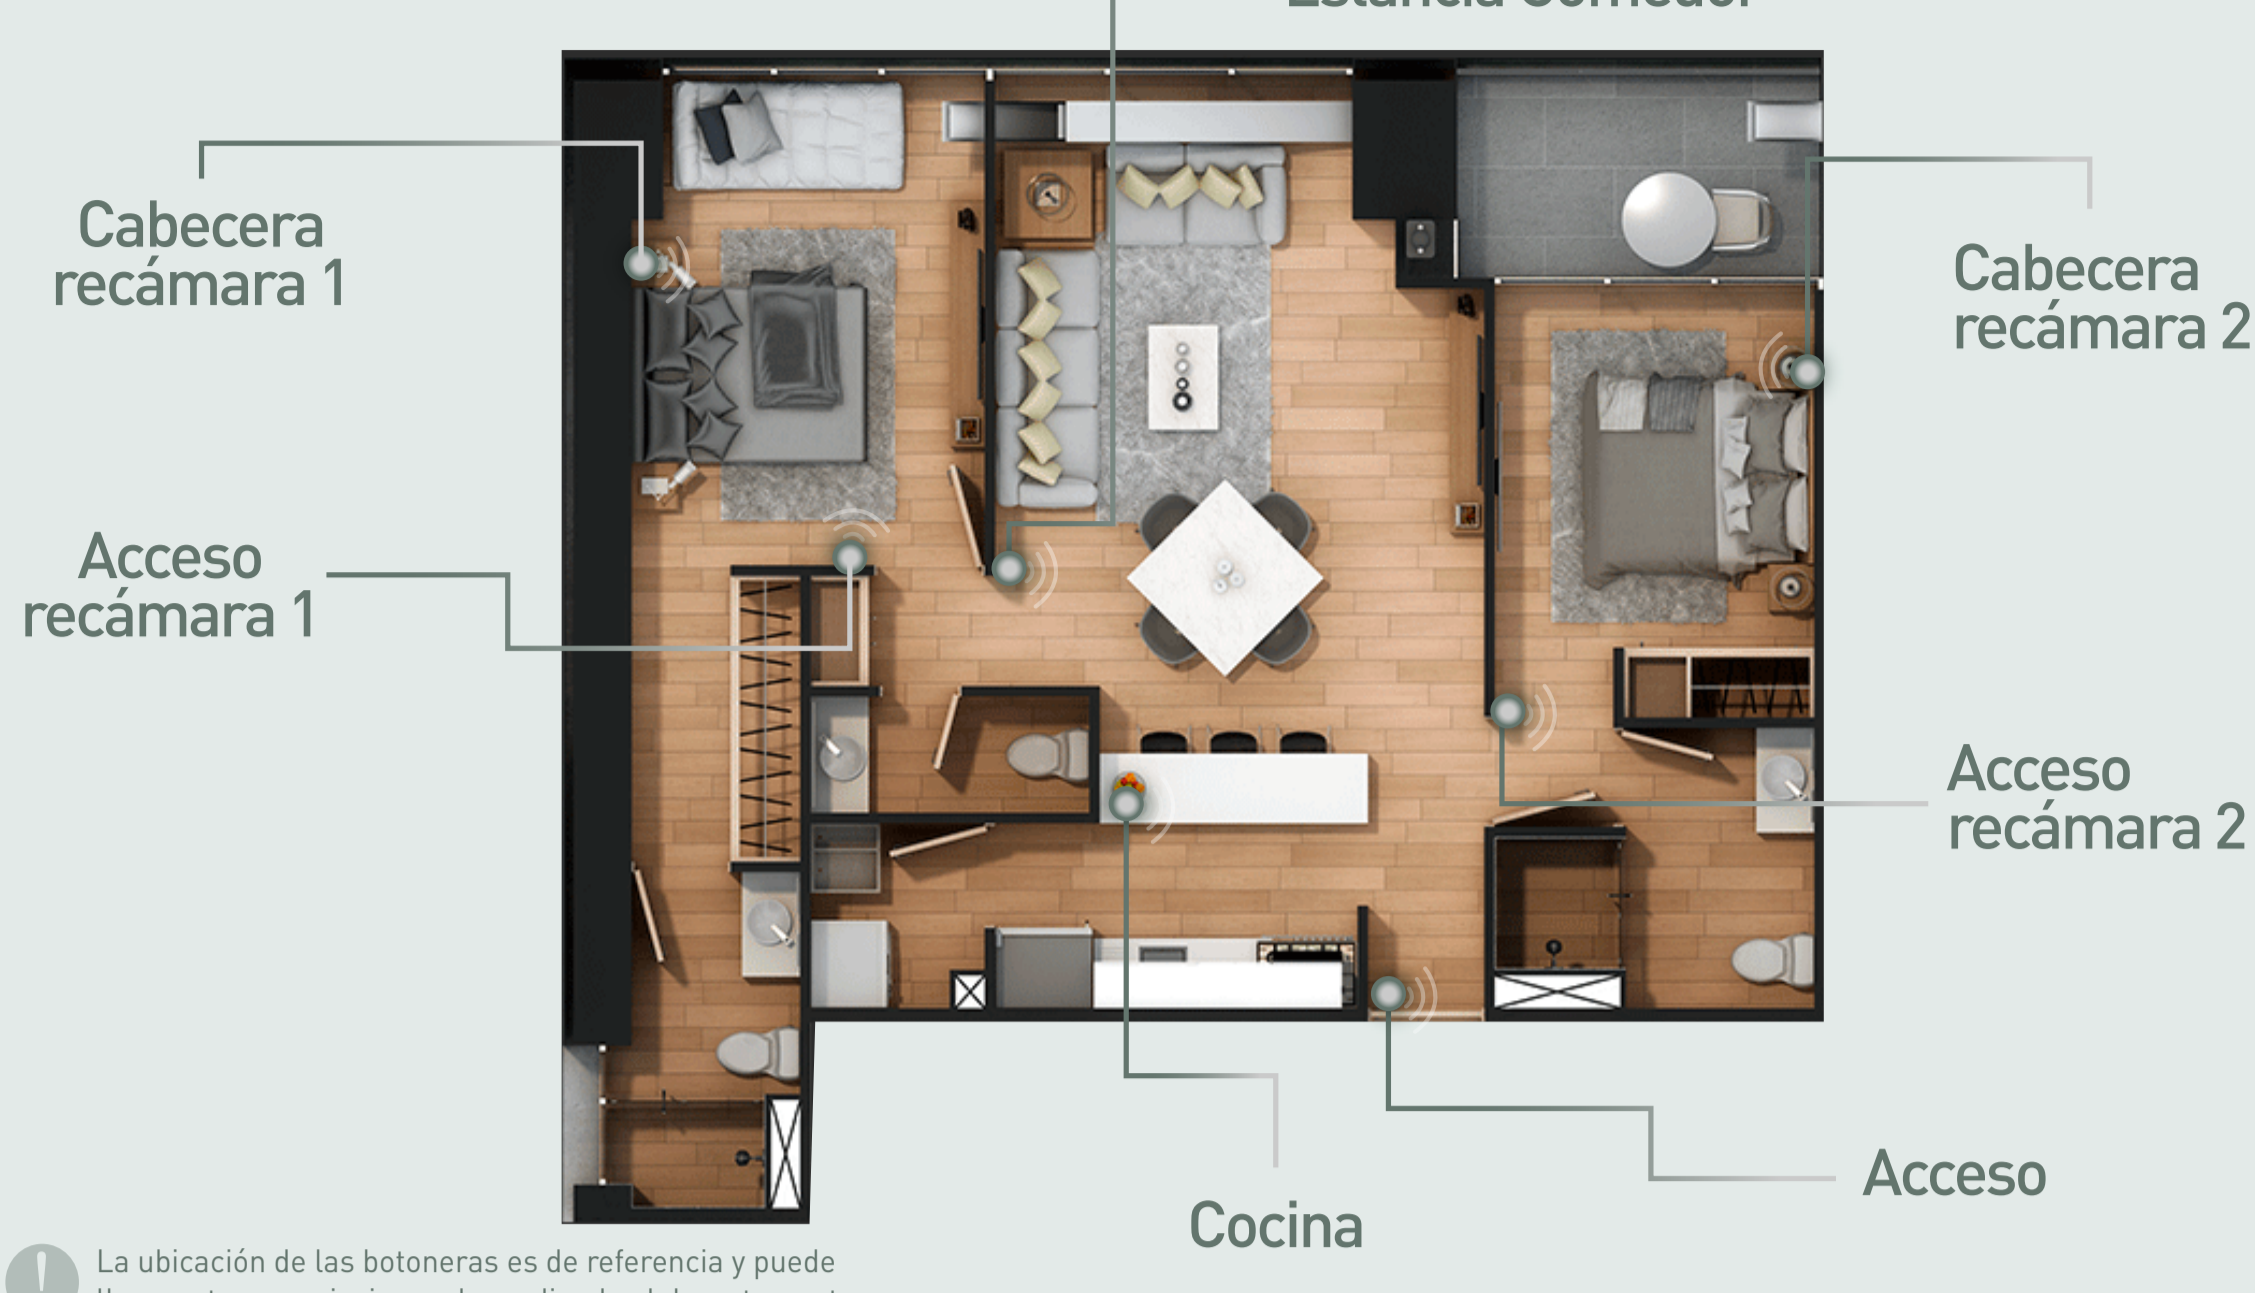

GUÍA DE USO

y ubicación de botoneras

Cada escena te ayudará a tener la iluminación que necesitas por áreas.

Botonera de acceso

| 1 | 2 | 3 |
|--|--|--|
| ESCENA "BIENVENIDA" | ESCENA "TRAYECTO A RECÁMARA" | ESCENA "ON/OFF GENERAL" |
| Enciende y apaga luces ubicadas en: | Enciende y apaga luces ubicadas en: | Enciende y apaga luces ubicadas en: |
| <ul style="list-style-type: none"> • Entrada • Comedor • Estancia • Terraza en recámara 2 • Cajillo de recámara 1 | <ul style="list-style-type: none"> • Entrada • Cajillo de cocina • Recámara 1 • Cajillo de recámara 1 • Recámara 2 • Terraza en recámara 2 | <ul style="list-style-type: none"> • Todas las luminarias excepto en baños y cuartos de servicio. |

Botonera de cocina

| 1 | 2 | 3 |
|---|--|---|
| ESCENA "ON/OFF" | ESCENA "ON/OFF" | ESCENA "ON/OFF" |
| Enciende y apaga luces ubicadas en: | Enciende y apaga luces ubicadas en: | Enciende y apaga luces ubicadas en: |
| <ul style="list-style-type: none"> • Comedor • Cocina | <ul style="list-style-type: none"> • Comedor • Cajillo de cocina | <ul style="list-style-type: none"> • Comedor • Cocina • Cajillo de cocina • Entrada |

Botonera de acceso a recámara 2

| 1 | 2 | 3 |
|--|---|---|
| ESCENA "ON/OFF" | ESCENA "ON/OFF" | ESCENA "ON/OFF" |
| Enciende y apaga luces ubicadas en: | Enciende y apaga luces ubicadas en: | Enciende y apaga luces ubicadas en: |
| <ul style="list-style-type: none"> • Entrada • Recámara 2 • Terraza en recámara 2 | <ul style="list-style-type: none"> • Recámara 2 • Terraza en recámara 2 | <ul style="list-style-type: none"> • Recámara 2 (OFF) • Terraza en recámara 2 (20%) |